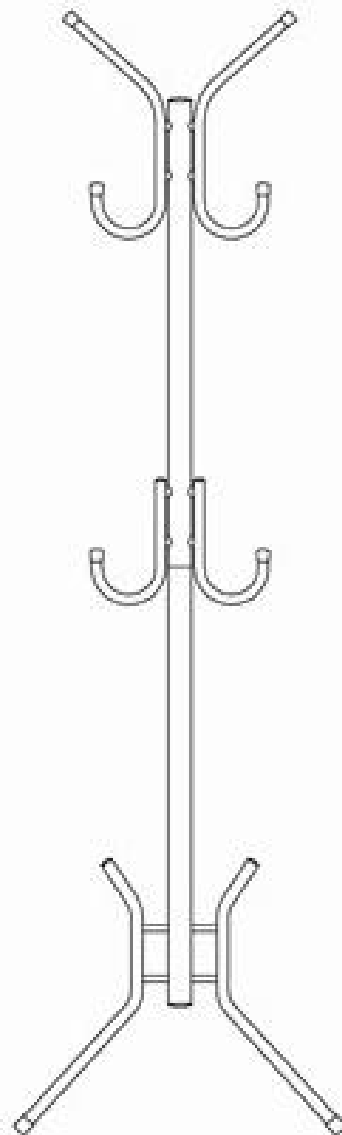

# ИНСТРУКЦИЯ ЗА МОНТАЖ НА МЕТАЛНА ЗАКАЧАЛКА CARMEN 104

№	Вид	Бр.
1		1
2		1
3		3
4		6
5		4
6		3
7	 M6*70	6
8	 M6*30	14
9		14