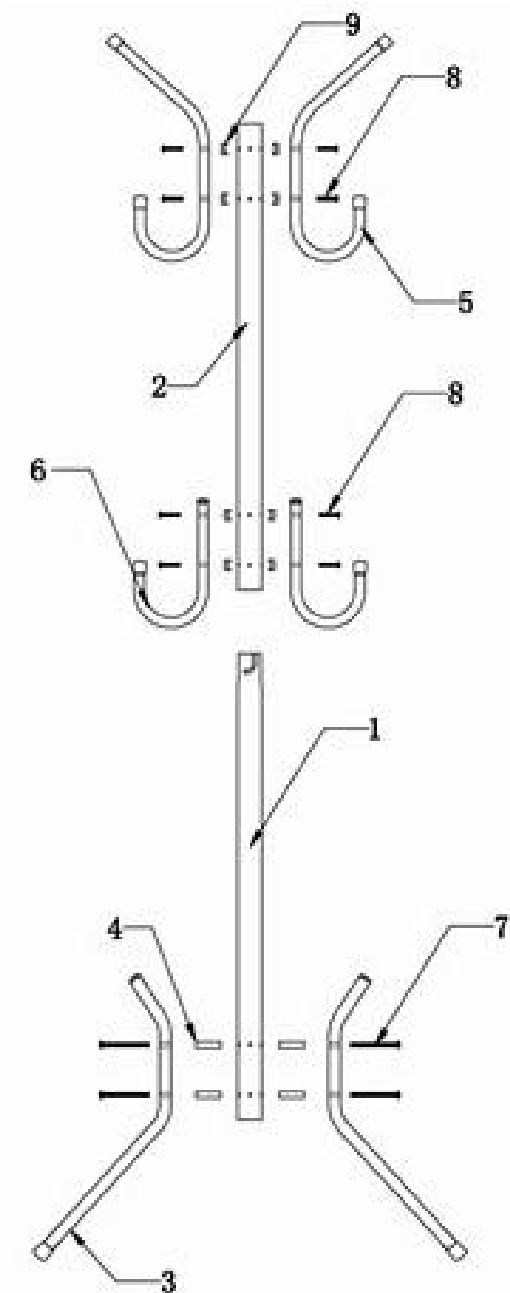

# ИНСТРУКЦИЯ ЗА МОНТАЖ НА МЕТАЛНА ЗАКАЧАЛКА CARMEN 104

№	Вид	Бр.
1		1
2		1
3		3
4		6
5		4
6		3
7	 M6*70	6
8	 M6*30	14
9		14