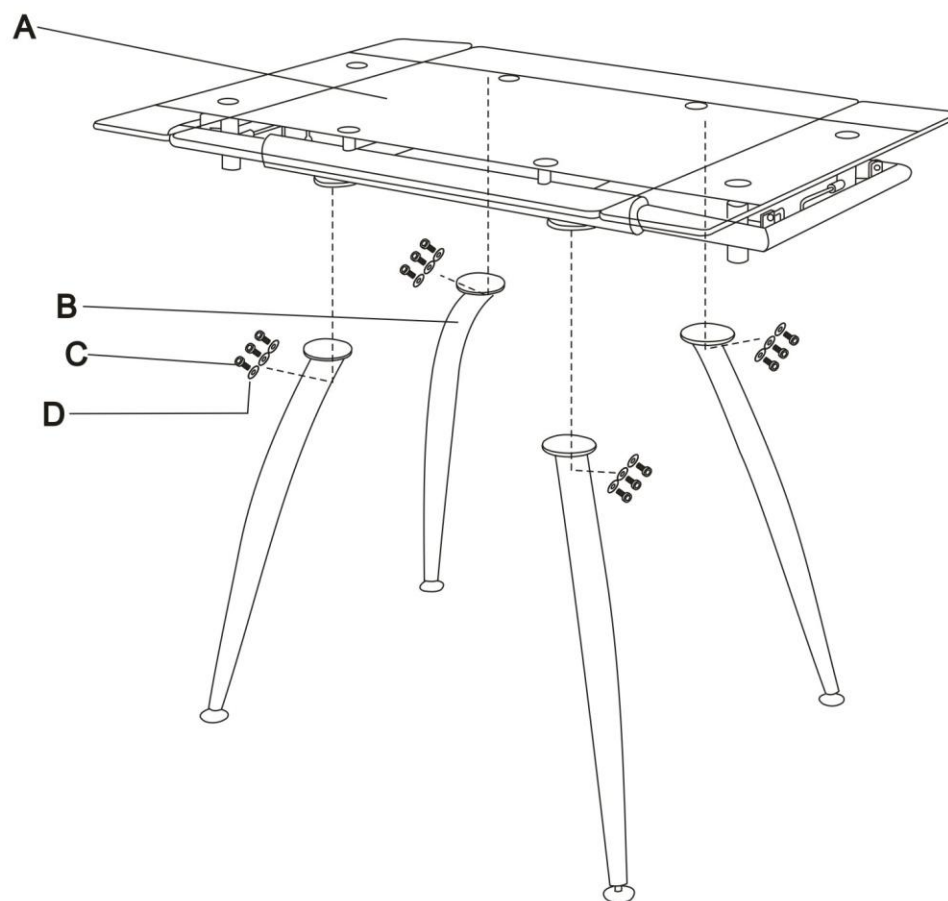

ИНСТРУКЦИЯ ЗА МОНТАЖ НА ТРАПЕЗНА МАСА CARMEN - 1518

Carmen

No.	Схема:	Брой:
A		1
B		4
C		12
D		12
E		1

Вносител: Биттел ЕООД
гр. Пловдив, Тракия
ул. Нестор Абаджиев 13
БУЛСТАТ: 115163890
Тел: +359 32 27 00 27
www.bittel.bg