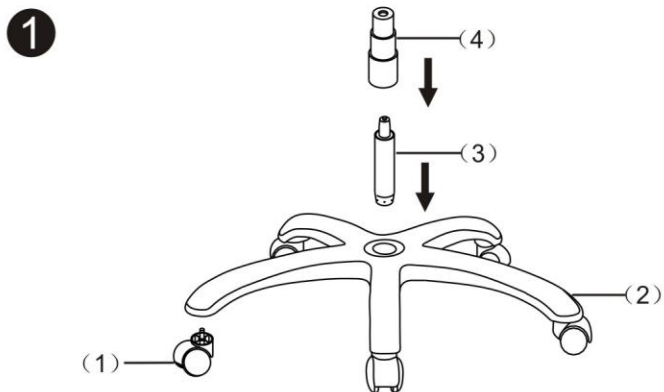

# ИНСТРУКЦИЯ ЗА МОНТАЖ НА ОФИС СТОЛ CARMEN 7501

*Carmen*

(1) × 5		(8) × 1L×1R	
(2) × 1		(9) × 12	
(3) × 1		(10) × 1L×1R	
(4) × 1		(11) × 1L×1R	
(5) × 1		(12) × 1	
(6) × 1			
(7) × 1			

Максимално натоварване: 100 кг.