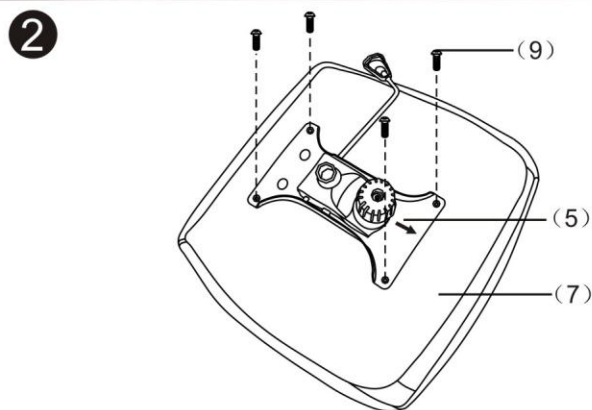

# ИНСТРУКЦИЯ ЗА МОНТАЖ НА ОФИС СТОЛ CARMEN 7501

*Carmen*

(1) × 5		(8) × 1L×1R	
(2) × 1		(9) × 12	
(3) × 1		(10) × 1L×1R	
(4) × 1		(11) × 1L×1R	
(5) × 1		(12) × 1	
(6) × 1			
(7) × 1			

Максимално натоварване: 100 кг.