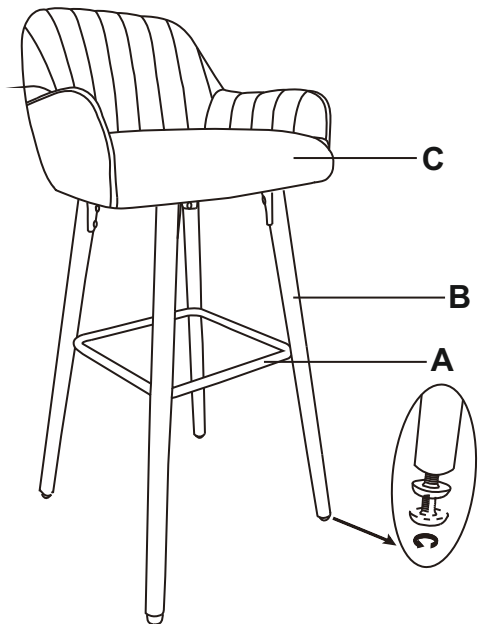

ИНСТРУКЦИЯ ЗА МОНТАЖ НА БАР СТОЛ CARMEN 3082

1.

2.

3.

Carmen

4.

- D**  M6*16MM/8PCS
- E**  M6*30MM/4PCS
- F**  M5/1PCS

Максимално натоварване: 100 кг.