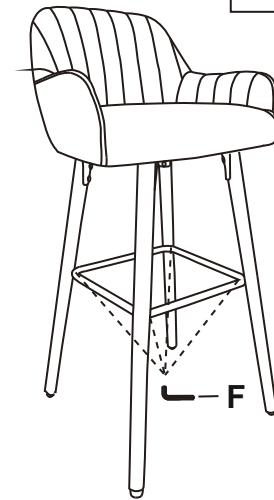

ИНСТРУКЦИЯ ЗА МОНТАЖ НА БАР СТОЛ CARMEN 3082

1.

2.

3.

Carmen

4.

- D**  M6*16MM/8PCS
- E**  M6*30MM/4PCS
- F**  M5/1PCS

Максимално натоварване: 100 кг.