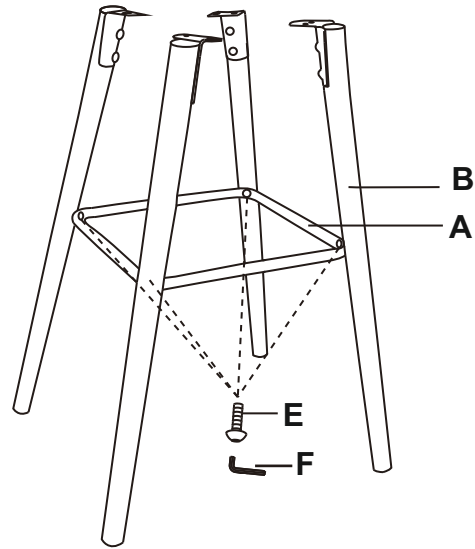

ИНСТРУКЦИЯ ЗА МОНТАЖ НА БАР СТОЛ CARMEN 3082

1.

2.

3.

Carmen

4.

- D**  M6*16MM/8PCS
- E**  M6*30MM/4PCS
- F**  M5/1PCS

Максимално натоварване: 100 кг.

Нивелирайте тапичките за статичност спрямо пода.

Вносител: "Биттел" ЕООД
 гр. Пловдив, Тракия
 ул. "Нестор Абаджиев" 13
 БУЛСТАТ: 115163890
 Тел: +359 32 27 00 27
www.bittel.bg