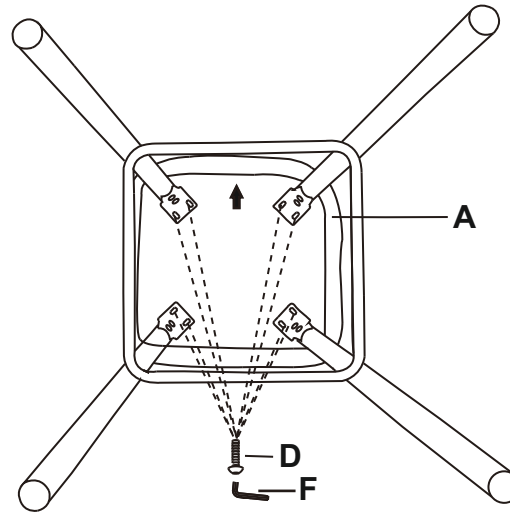

ИНСТРУКЦИЯ ЗА МОНТАЖ НА БАР СТОЛ CARMEN 3082

1.

2.

3.

Carmen

4.

- D**  M6*16MM/8PCS
- E**  M6*30MM/4PCS
- F**  M5/1PCS

Максимално натоварване: 100 кг.