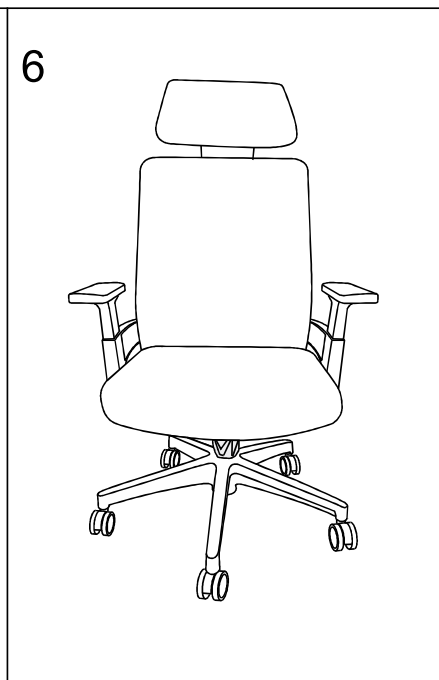

# ИНСТРУКЦИЯ ЗА МОНТАЖ НА ОФИС СТОЛ CARMEN 7546

A		x1	I		M6*25	x2
B		x1	J		M6x40	x4
C		x5	K		M6x20	x2
D		x1	L		M6	x4
E		x1	M		M5	x1
F		x2	N			
G		x1	O			
H		x1				

*Carmen*

Вносител: Биттел ЕООД  
 гр. Пловдив, Тракия  
 ул. Нестор Абаджиев 13  
 ЕИК: 115163890  
 Тел: +359 32 27 00 27  
[www.bittel.bg](http://www.bittel.bg)

Максимално натоварване: 130 кг.