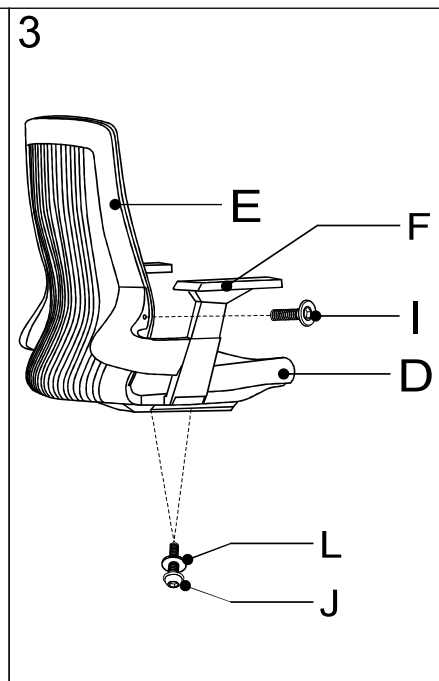

# ИНСТРУКЦИЯ ЗА МОНТАЖ НА ОФИС СТОЛ CARMEN 7546

A		x1	I		M6*25	x2
B		x1	J		M6x40	x4
C		x5	K		M6x20	x2
D		x1	L		M6	x4
E		x1	M		M5	x1
F		x2	N			
G		x1	O			
H		x1				

*Carmen*

Вносител: Биттел ЕООД  
 гр. Пловдив, Тракия  
 ул. Нестор Абаджиев 13  
 ЕИК: 115163890  
 Тел: +359 32 27 00 27  
[www.bittel.bg](http://www.bittel.bg)

Максимално натоварване: 130 кг.