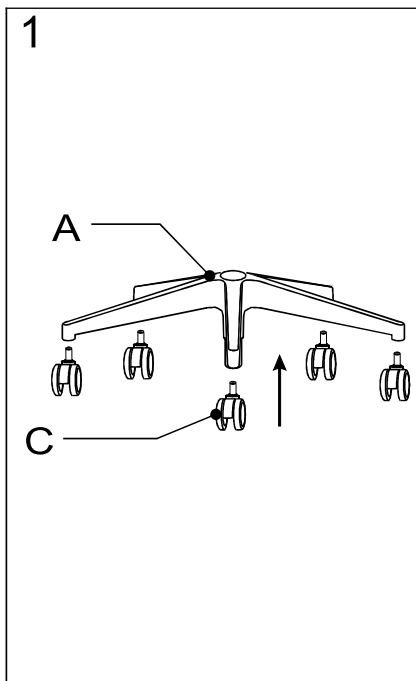

# ИНСТРУКЦИЯ ЗА МОНТАЖ НА ОФИС СТОЛ CARMEN 7546

A		x1	I		M6*25	x2
B		x1	J		M6x40	x4
C		x5	K		M6x20	x2
D		x1	L		M6	x4
E		x1	M		M5	x1
F		x2	N			
G		x1	O			
H		x1				

*Carmen*

Вносител: Биттел ЕООД  
 гр. Пловдив, Тракия  
 ул. Нестор Абаджиев 13  
 ЕИК: 115163890  
 Тел: +359 32 27 00 27  
[www.bittel.bg](http://www.bittel.bg)

Максимално натоварване: 130 кг.