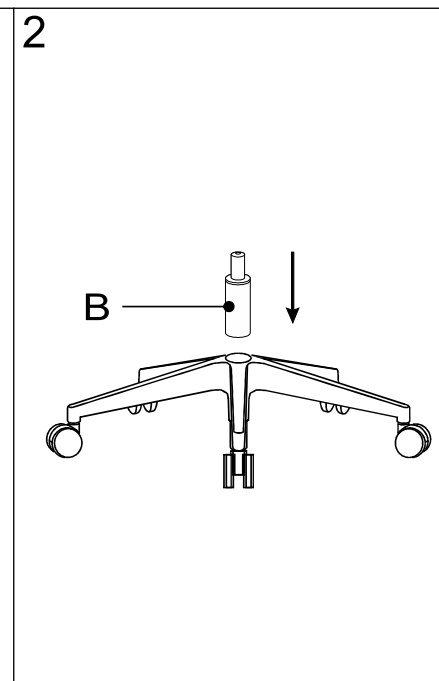

# ИНСТРУКЦИЯ ЗА МОНТАЖ НА ОФИС СТОЛ CARMEN 7546

A		x1	I		M6*25	x2
B		x1	J		M6x40	x4
C		x5	K		M6x20	x2
D		x1	L		M6	x4
E		x1	M		M5	x1
F		x2	N			
G		x1	O			
H		x1				

*Carmen*

Вносител: Биттел ЕООД  
 гр. Пловдив, Тракия  
 ул. Нестор Абаджиев 13  
 ЕИК: 115163890  
 Тел: +359 32 27 00 27  
[www.bittel.bg](http://www.bittel.bg)

Максимално натоварване: 130 кг.