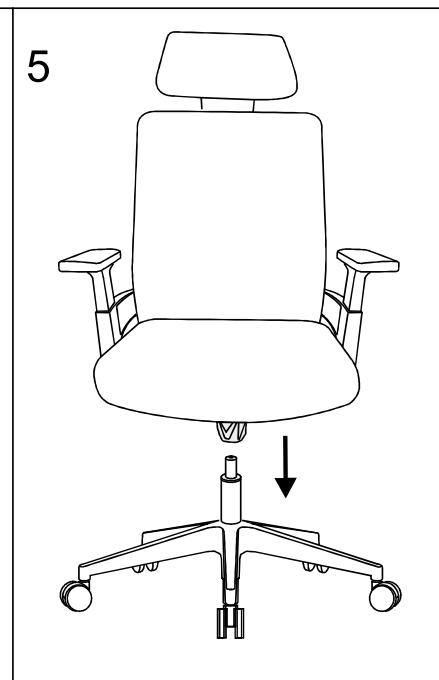

# ИНСТРУКЦИЯ ЗА МОНТАЖ НА ОФИС СТОЛ CARMEN 7546

A		x1	I		M6*25	x2
B		x1	J		M6x40	x4
C		x5	K		M6x20	x2
D		x1	L		M6	x4
E		x1	M		M5	x1
F		x2	N			
G		x1	O			
H		x1				

*Carmen*

Вносител: Биттел ЕООД  
 гр. Пловдив, Тракия  
 ул. Нестор Абаджиев 13  
 ЕИК: 115163890  
 Тел: +359 32 27 00 27  
[www.bittel.bg](http://www.bittel.bg)

Максимално натоварване: 130 кг.