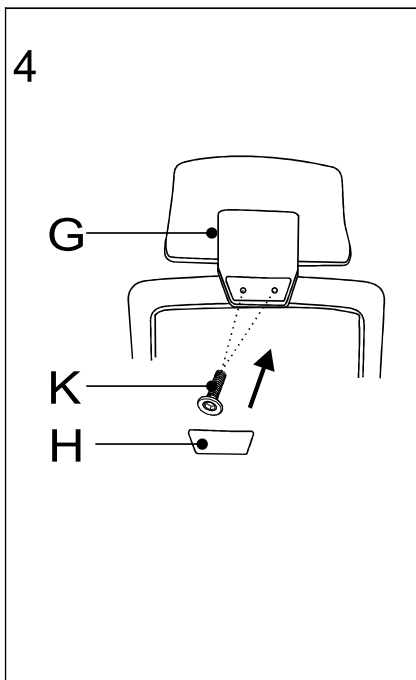

# ИНСТРУКЦИЯ ЗА МОНТАЖ НА ОФИС СТОЛ CARMEN 7546

A		x1	I		M6*25	x2
B		x1	J		M6x40	x4
C		x5	K		M6x20	x2
D		x1	L		M6	x4
E		x1	M		M5	x1
F		x2	N			
G		x1	O			
H		x1				

*Carmen*

Вносител: Биттел ЕООД  
 гр. Пловдив, Тракия  
 ул. Нестор Абаджиев 13  
 ЕИК: 115163890  
 Тел: +359 32 27 00 27  
[www.bittel.bg](http://www.bittel.bg)

Максимално натоварване: 130 кг.