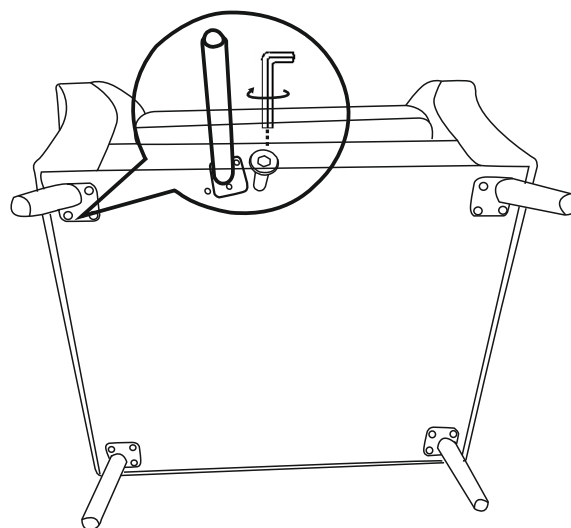

# ИНСТРУКЦИЯ ЗА МОНТАЖ НА ФОТЪОЙЛ CARMEN ESPEN

A		X1	C		X4
B		X12	D		X1

*Carmen*

Вносител: Биттел ЕООД  
гр. Пловдив, Тракия  
ул. Нестор Абаджиев 13  
БУЛСТАТ: 115163890  
Тел: +359 32 27 00 27