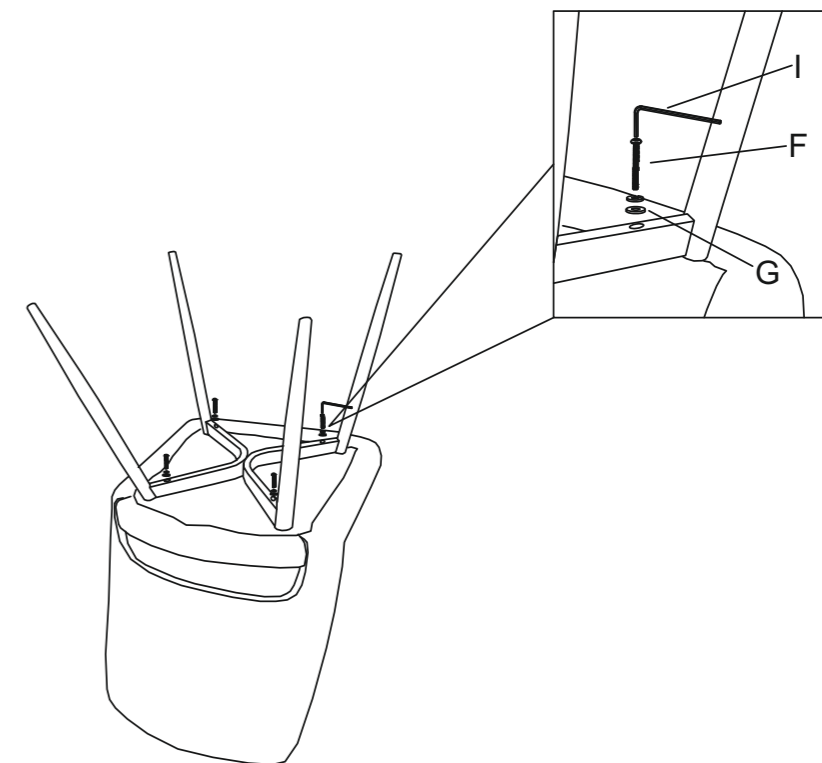

ИНСТРУКЦИЯ ЗА МОНТАЖ НА ТРАПЕЗЕН СТОЛ CARMEN SELBY

A		1	G		4
B		1	H		1
C		1	I		1
D		1	J		1
E		1	K		1
F		4	L		1

1

Максимално натоварване: 120 кг

Вносител: Биттел ЕООД
гр. Пловдив, Тракия
ул. Нестор Абаджиев 13
БУЛСТАТ: 115163890
Тел: +359 32 27 00 27
www.bittel.bg

2

3