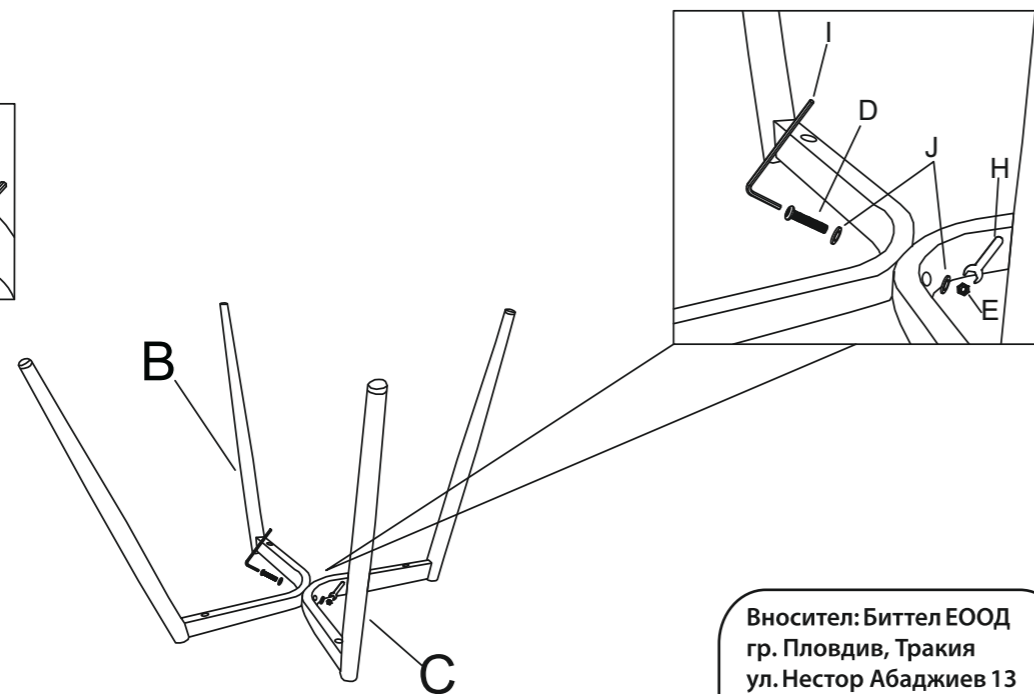

ИНСТРУКЦИЯ ЗА МОНТАЖ НА ТРАПЕЗЕН СТОЛ CARMEN SELBY

A		1	G		4
B		1	H		1
C		1	I		1
D		1	J		1
E		1	K		1
F		4	L		1

1

Максимално натоварване: 120 кг

Вносител: Биттел ЕООД
 гр. Пловдив, Тракия
 ул. Нестор Абаджиев 13
 БУЛСТАТ: 115163890
 Тел: +359 32 27 00 27
www.bittel.bg