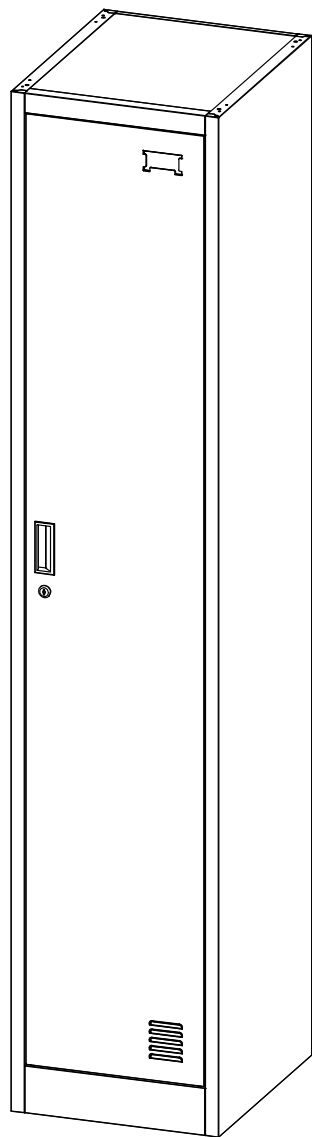

ИНСТРУКЦИЯ ЗА МОНТАЖ НА МЕТАЛЕН ШКАФ CARMEN CR-1242-1 L

Вносител: Биттел ЕООД
гр. Пловдив, Тракия
ул. Нестор Абаджиев 13
БУЛСТАТ: 115163890
Тел: +359 32 27 00 27
www.bittel.bg

Ляв панел: 1 бр.

A

Десен панел: 1 бр.

B

Капак: 1 бр.

C

Дъно: 1 бр.

D

Рафт: 1 бр.

E

Преден панел: 1 бр.

F

Гръб: 1 бр.

G

Комплект ключове: 1 бр.

H

Винтове: 8 бр.

I

Стойка за дрехи: 1 бр.