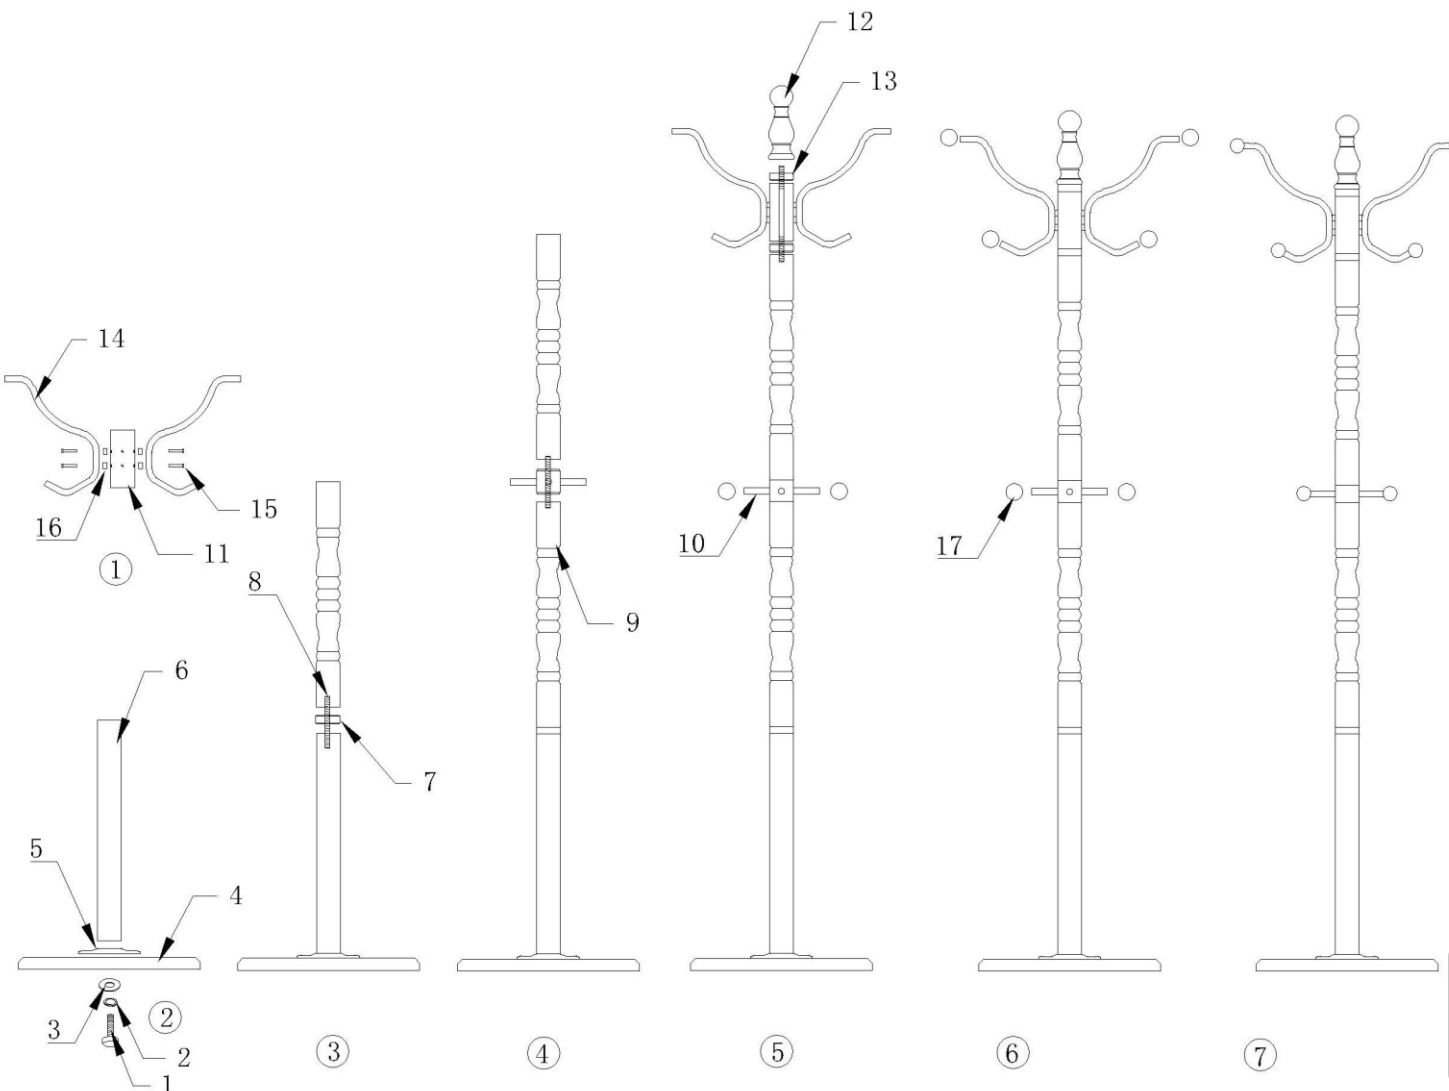

Инструкция за монтаж на метална закачалка Carmen 106

Номер	Фигура	Брой
1		1
2		1
3		1
4		1
5		1
6		1
7		2
8		3
9		2
10		1
11		1
12		1
13		1
14		5
15		10
16		10
17		14
18		1

Вносител: "Биттел" ЕООД
 гр. Пловдив, Тракия
 ул. "Нестор Абаджиев" 13
 БУЛСТАТ: 115163890
 Тел: +359 32 27 00 27
www.bittel.bg