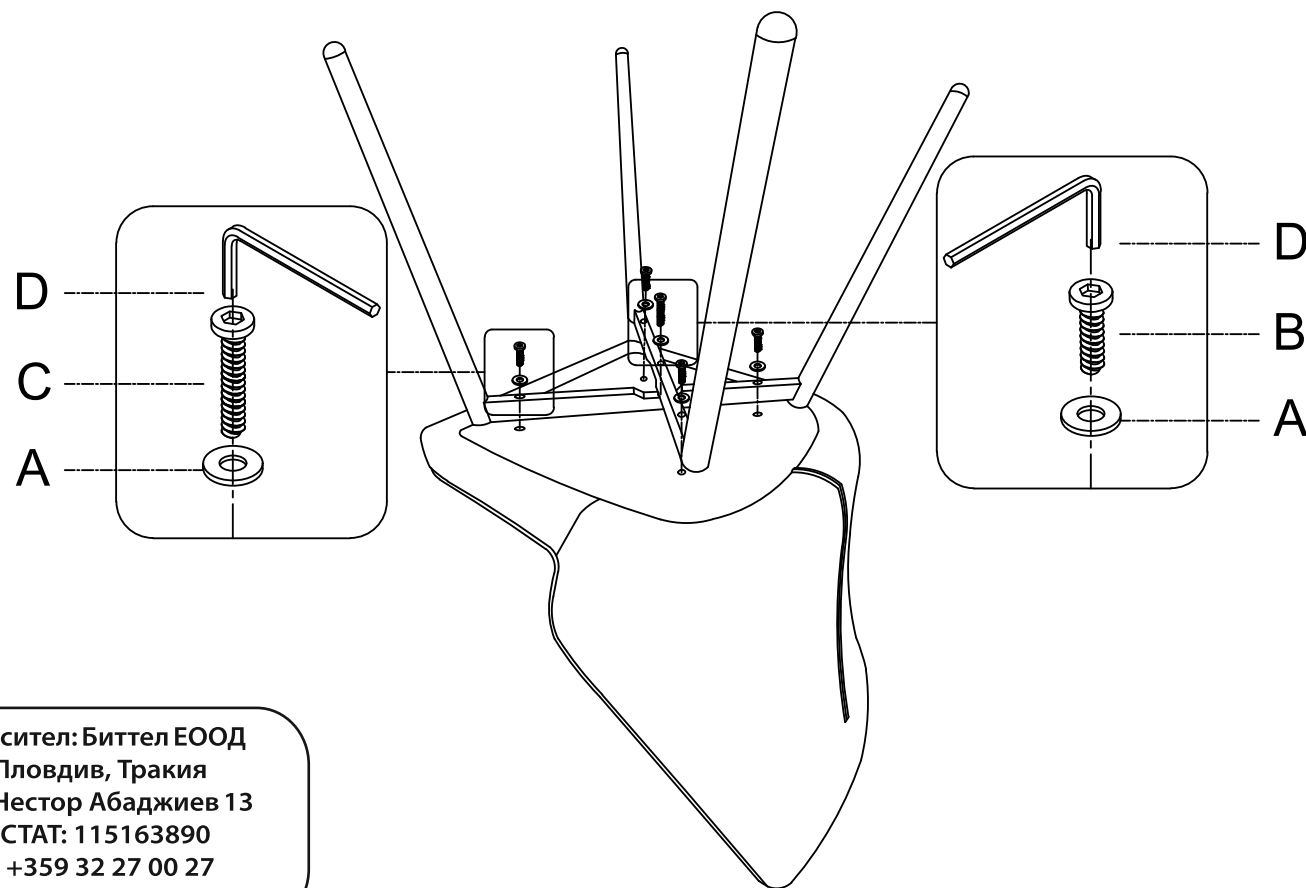

Инструкция за монтаж на трапезен стол CARMEN LAREDO

| | | | |
|--|---|---|---|
| A  x5 Ø6*Ø16*1.2mm | B  x1 M6*35mm | C  x4 M6*45mm | D  x1 #5 |
|--|---|---|---|

Carmen

Вносител: Биттел ЕООД
гр. Пловдив, Тракия
ул. Нестор Абаджиев 13
БУЛСТАТ: 115163890
Тел: +359 32 27 00 27
www.bittel.bg

Максимално натоварване: 100 кг