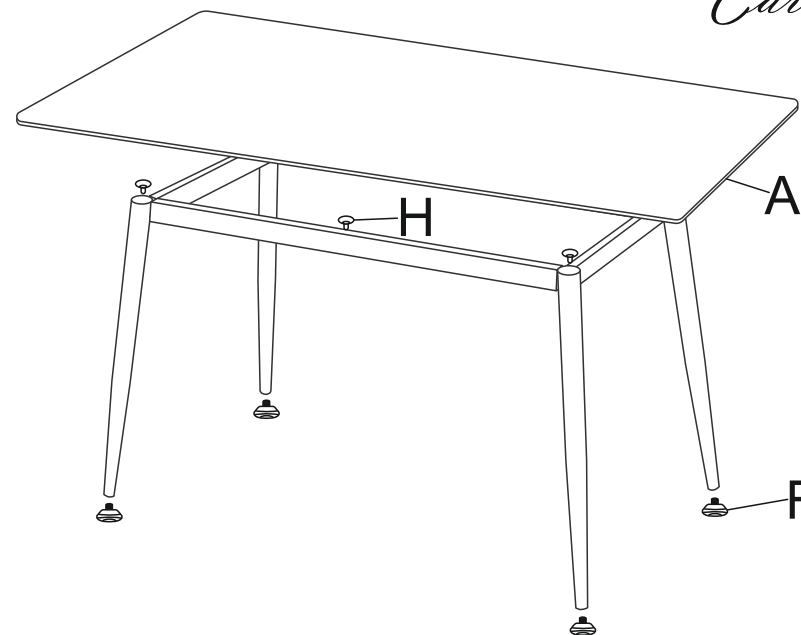

# Инструкция за монтаж на трапезна маса CARMEN ROME

**ВАЖНО:**  
При преместване на масата задължително го правете чрез повдигане на металната рамка, а не чрез повдигане на плата.

*Carmen*

<p>A</p> <p>x1</p>	<p>B</p> <p>x2</p>	<p>C</p> <p>x2</p>
<p>D</p> <p>x4</p>	<p>E</p> <p>x24</p>	<p>F</p> <p>x4</p>
<p>G</p> <p>x1</p>	<p>H</p> <p>x6</p>	<p>Вносител: Биттел ЕООД гр. Пловдив, Тракия ул. Нестор Абаджиев 13 БУЛСТАТ: 115163890 Тел: +359 32 27 00 27 <a href="http://www.bittel.bg">www.bittel.bg</a></p>