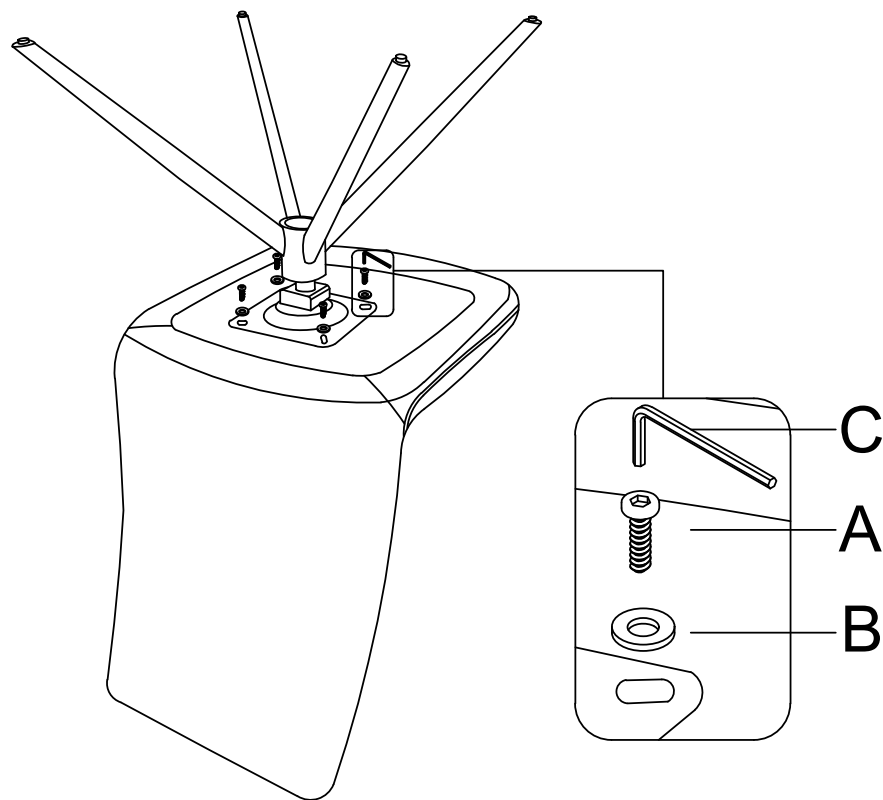

ИНСТРУКЦИЯ ЗА МОНТАЖ НА ТРАПЕЗЕН СТОЛ TULSA

Carmen

Максимално натоварване: 120 кг

Вносител: Биттел ЕООД
гр. Пловдив, Тракия
ул. Нестор Абаджиев 13
БУЛСТАТ: 115163890
Тел: +359 32 27 00 27
www.bittel.bg

4 бр