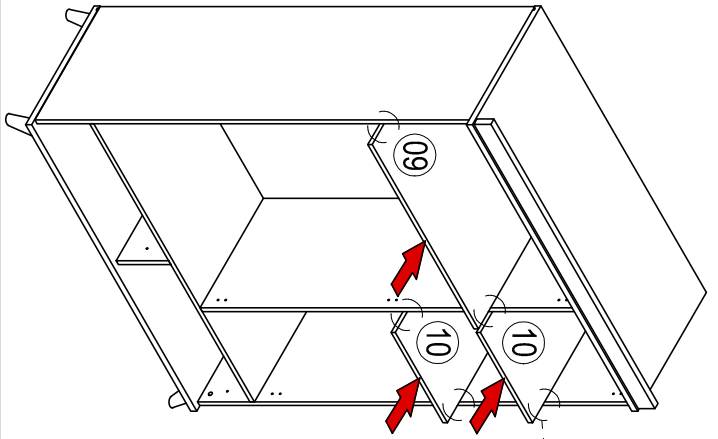

Carmen

7

8

9

10 11

Вносител: "Битен" ЕООД
гр. Пловдив, Тракия
ул. "Нестор Абджиев" 13
ЕИК: 115163890
Тел.: +359 32 27 00 27
www.bitel.bg