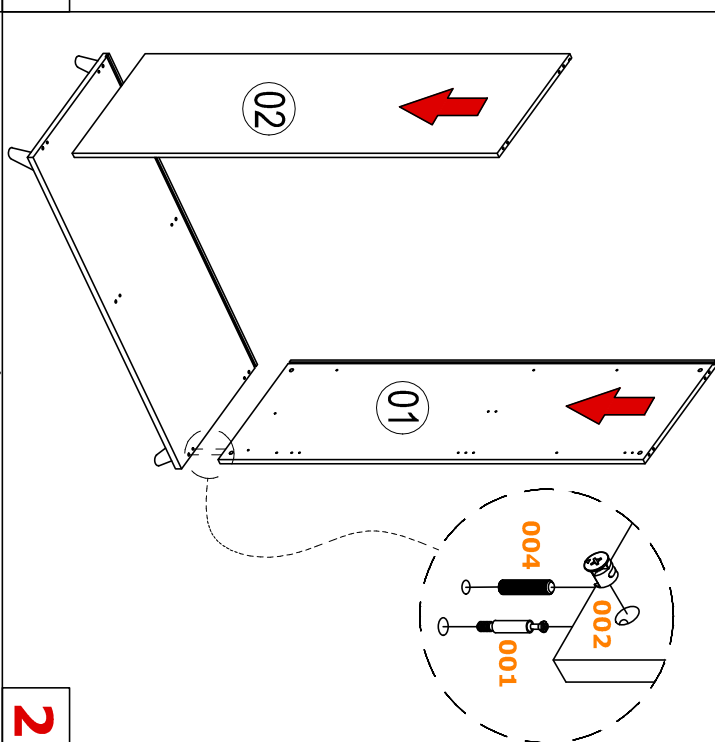

Инструкция за монтаж на трикрилен гардероб НАТУРА

Списък с елементи

	317		002		093		020		004
12 бр.		28 бр.		24 бр.		20 бр.		28 бр.	
	182		021		092		200		119
6 бр.		3 бр.		36 бр.		14 бр.		14 бр.	
	317		115		265		563		011
5 бр.		10 бр.		6 бр.		7 бр.		18 бр.	
	172		113		012		001		
350 MM		3.5x18 MM		4 бр.		6 MM			
2 комплекта		16 бр.				16 бр.			

NO	БРОЙ	РАЗМЕР	NO	БРОЙ	РАЗМЕР	NO	БРОЙ	РАЗМЕР
01	1	1796 X 541	11	1	1565 X 445	21	1	1562 X 26
02	1	1796 X 541	12	2	1565 X 445	22	1	870 X 30
03	1	1366 X 566	13	1	679 X 221	23	1	422 X 30
04	1	1561 X 541	14	1	679 X 221			
05	1	522 X 217	15	2	400 X 120			
06	1	1326 X 541	16	2	592 X 120			
07	1	1366 X 566	17	2	400 X 120			
08	1	1356 X 76	18	2	602 X 387			
09	1	878 X 522	19	1	1337 X 228			
10	2	522 X 430	20	3	1572 X 441			