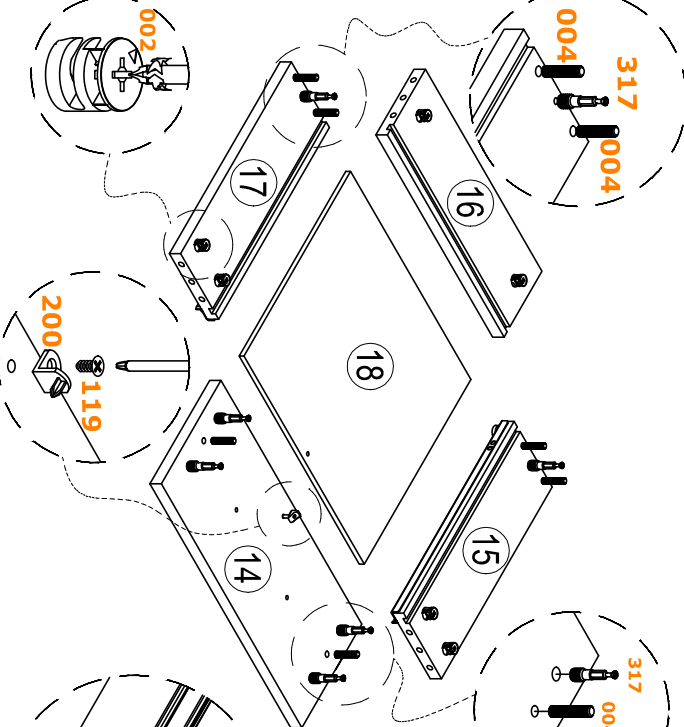

Carmen

7

8

9

10 11

Вносител: "Битен" ЕООД
гр. Пловдив, Тракия
ул. "Нестор Абджиев" 13
ЕИК: 115163890
Тел.: +359 32 27 00 27
www.bitel.bg