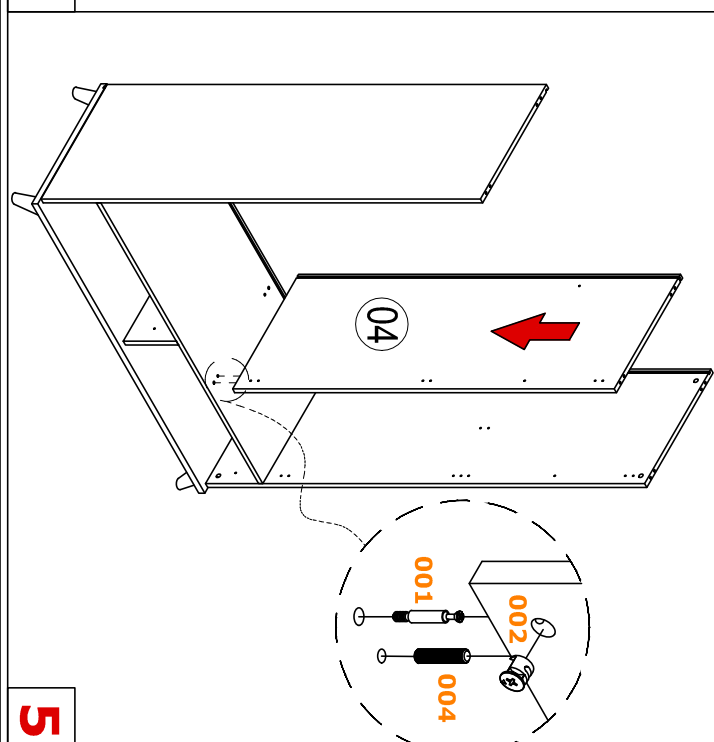

Инструкция за монтаж на трикрилен гардероб НАТУРА

Списък с елементи

	317		002		093		020		004
12 бр.		28 бр.		24 бр.		20 бр.		28 бр.	
	182		021		092		200		119
6 бр.		3 бр.		36 бр.		14 бр.		14 бр.	
	317		115		265		563		011
5 бр.		10 бр.		6 бр.		7 бр.		18 бр.	
	172		113		012		001		
350 MM		3.5x18 MM		4 бр.		6 MM			
2 комплекта		16 бр.				16 бр.			

NO	БРОЙ	РАЗМЕР	NO	БРОЙ	РАЗМЕР	NO	БРОЙ	РАЗМЕР
01	1	1796 X 541	11	1	1565 X 445	21	1	1562 X 26
02	1	1796 X 541	12	2	1565 X 445	22	1	870 X 30
03	1	1366 X 566	13	1	679 X 221	23	1	422 X 30
04	1	1561 X 541	14	1	679 X 221			
05	1	522 X 217	15	2	400 X 120			
06	1	1326 X 541	16	2	592 X 120			
07	1	1366 X 566	17	2	400 X 120			
08	1	1356 X 76	18	2	602 X 387			
09	1	878 X 522	19	1	1337 X 228			
10	2	522 X 430	20	3	1572 X 441			