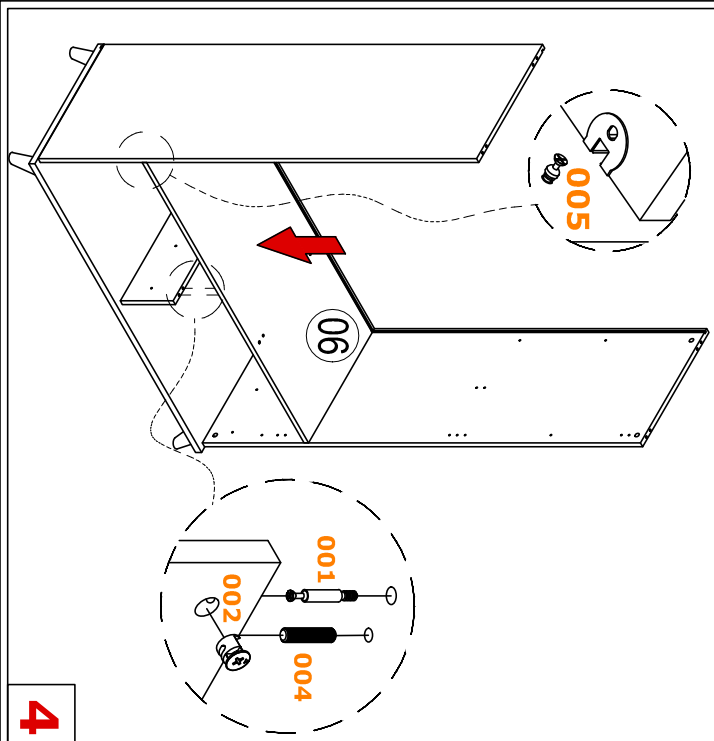

Инструкция за монтаж на трикрилен гардероб НАТУРА

Списък с елементи

	317		002		093		020		004
12 бр.		28 бр.		24 бр.		20 бр.		28 бр.	
	182		021		092		200		119
6 бр.		3 бр.		36 бр.		14 бр.		14 бр.	
	317		115		265		563		011
5 бр.		10 бр.		6 бр.		7 бр.		18 бр.	
	172		113		012		001		
350 MM		3.5x18 MM		4 бр.		6 MM			
2 комплекта		16 бр.				16 бр.			

NO	БРОЙ	РАЗМЕР	NO	БРОЙ	РАЗМЕР	NO	БРОЙ	РАЗМЕР
01	1	1796 X 541	11	1	1565 X 445	21	1	1562 X 26
02	1	1796 X 541	12	2	1565 X 445	22	1	870 X 30
03	1	1366 X 566	13	1	679 X 221	23	1	422 X 30
04	1	1561 X 541	14	1	679 X 221			
05	1	522 X 217	15	2	400 X 120			
06	1	1326 X 541	16	2	592 X 120			
07	1	1366 X 566	17	2	400 X 120			
08	1	1356 X 76	18	2	602 X 387			
09	1	878 X 522	19	1	1337 X 228			
10	2	522 X 430	20	3	1572 X 441			