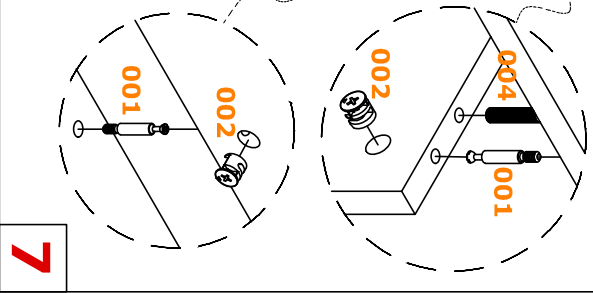

Carmen

7

8

9

10 11

Вносител: "Битен" ЕООД
гр. Пловдив, Тракия
ул. "Нестор Абджиев" 13
ЕИК: 115163890
Тел.: +359 32 27 00 27
www.bitel.bg