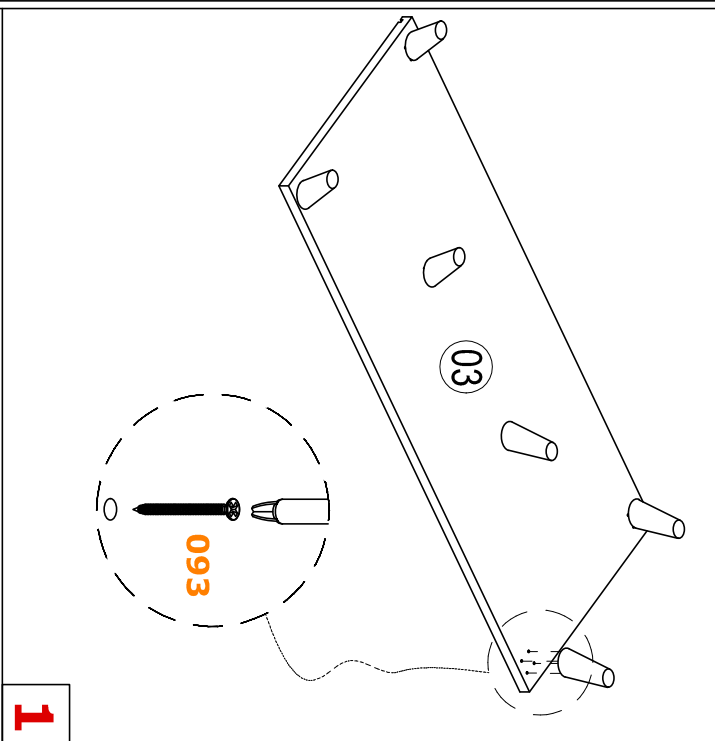

Инструкция за монтаж на трикрилен гардероб НАТУРА

Списък с елементи

	317		002		093		020		004
12 бр.		28 бр.		24 бр.		20 бр.		28 бр.	
	182		021		092		200		119
6 бр.		3 бр.		36 бр.		14 бр.		14 бр.	
	317		115		265		563		011
5 бр.		10 бр.		6 бр.		7 бр.		18 бр.	
	172		113		012		001		
350 MM		3.5x18 MM		4 бр.		6 MM			
2 комплекта		16 бр.				16 бр.			

NO	БРОЙ	РАЗМЕР	NO	БРОЙ	РАЗМЕР	NO	БРОЙ	РАЗМЕР
01	1	1796 X 541	11	1	1565 X 445	21	1	1562 X 26
02	1	1796 X 541	12	2	1565 X 445	22	1	870 X 30
03	1	1366 X 566	13	1	679 X 221	23	1	422 X 30
04	1	1561 X 541	14	1	679 X 221			
05	1	522 X 217	15	2	400 X 120			
06	1	1326 X 541	16	2	592 X 120			
07	1	1366 X 566	17	2	400 X 120			
08	1	1356 X 76	18	2	602 X 387			
09	1	878 X 522	19	1	1337 X 228			
10	2	522 X 430	20	3	1572 X 441			