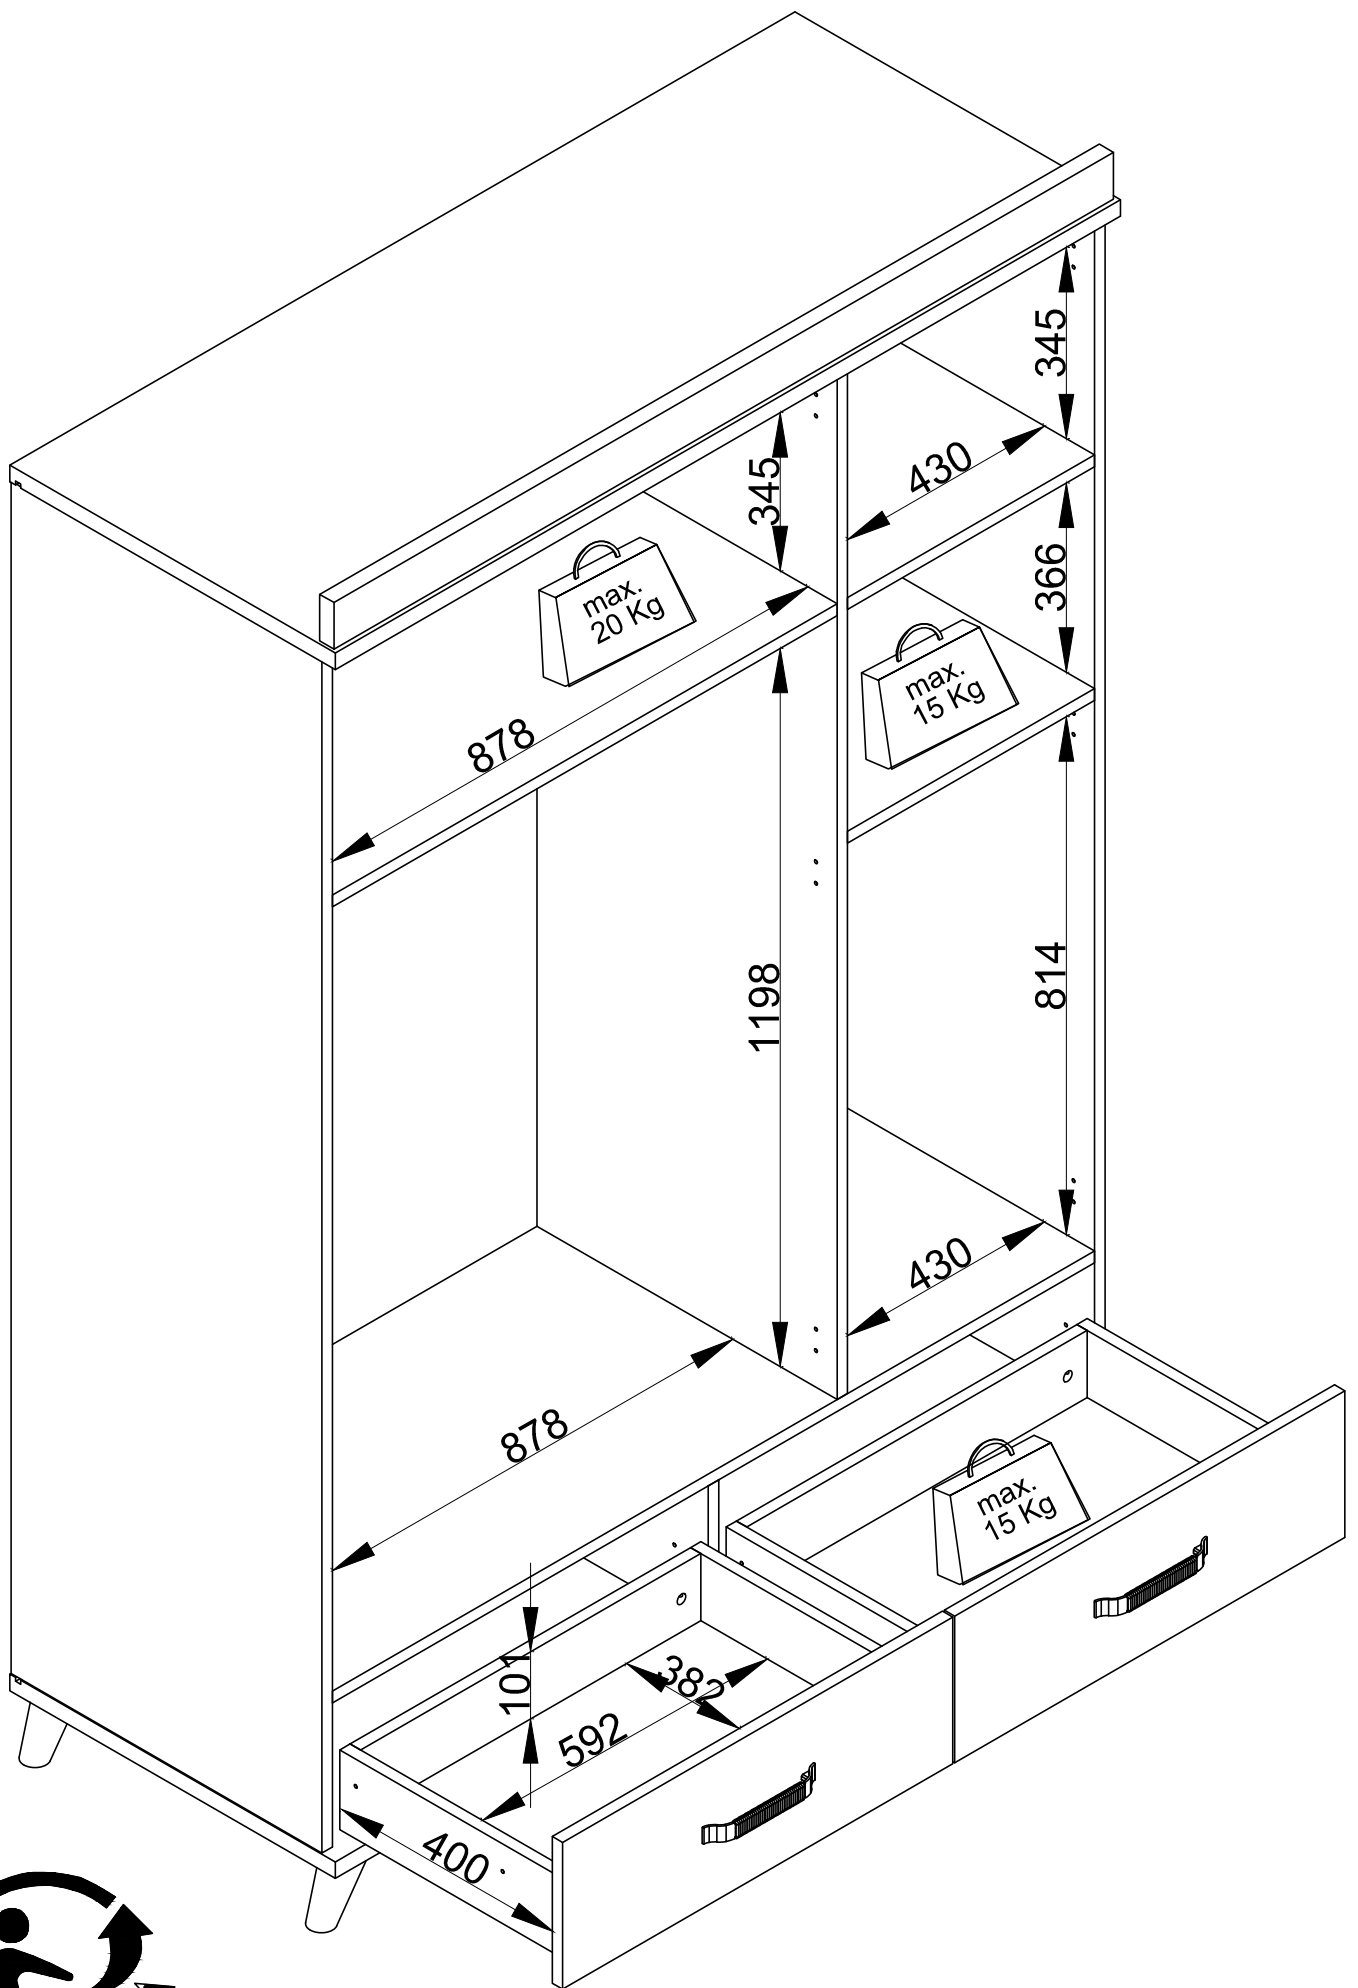

Инструкция за монтаж на трикрилен гардероб НАТУРА

Списък с елементи

	317		002		093		020		004
12 бр.		28 бр.		24 бр.		20 бр.		28 бр.	
	182		021		092		200		119
6 бр.		3 бр.		36 бр.		14 бр.		14 бр.	
	317		115		265		563		011
5 бр.		10 бр.		6 бр.		7 бр.		18 бр.	
	172		113		012		001		
350 MM		3.5x18 MM		4 бр.		6 MM			
2 комплекта		16 бр.				16 бр.			

NO	БРОЙ	РАЗМЕР	NO	БРОЙ	РАЗМЕР	NO	БРОЙ	РАЗМЕР
01	1	1796 X 541	11	1	1565 X 445	21	1	1562 X 26
02	1	1796 X 541	12	2	1565 X 445	22	1	870 X 30
03	1	1366 X 566	13	1	679 X 221	23	1	422 X 30
04	1	1561 X 541	14	1	679 X 221			
05	1	522 X 217	15	2	400 X 120			
06	1	1326 X 541	16	2	592 X 120			
07	1	1366 X 566	17	2	400 X 120			
08	1	1356 X 76	18	2	602 X 387			
09	1	878 X 522	19	1	1337 X 228			
10	2	522 X 430	20	3	1572 X 441			