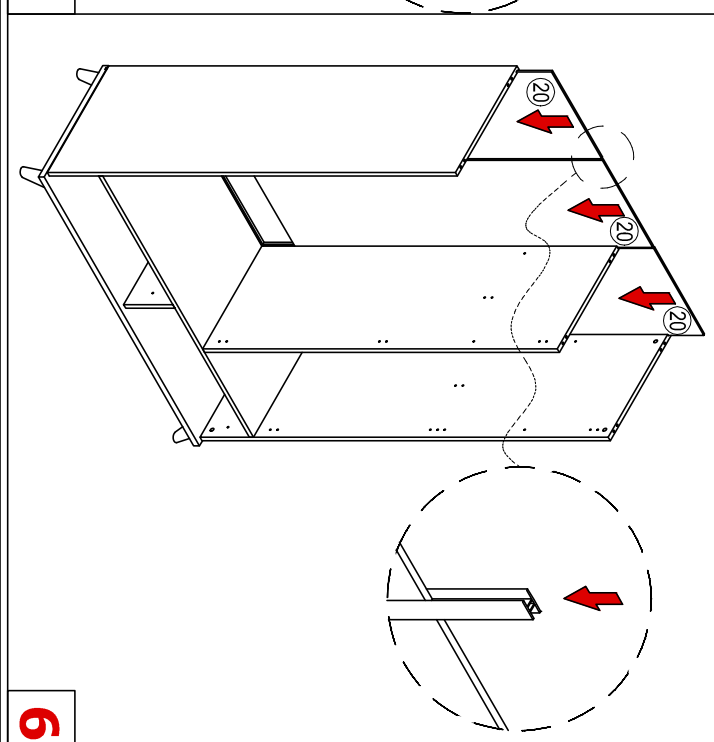

Инструкция за монтаж на трикрилен гардероб НАТУРА

Списък с елементи

	317		002		093		020		004
12 бр.		28 бр.		24 бр.		20 бр.		28 бр.	
	182		021		092		200		119
6 бр.		3 бр.		36 бр.		14 бр.		14 бр.	
	317		115		265		563		011
5 бр.		10 бр.		6 бр.		7 бр.		18 бр.	
	172		113		012		001		
350 MM		3.5x18 MM		4 бр.		6 MM			
2 комплекта		16 бр.				16 бр.			

NO	БРОЙ	РАЗМЕР	NO	БРОЙ	РАЗМЕР	NO	БРОЙ	РАЗМЕР
01	1	1796 X 541	11	1	1565 X 445	21	1	1562 X 26
02	1	1796 X 541	12	2	1565 X 445	22	1	870 X 30
03	1	1366 X 566	13	1	679 X 221	23	1	422 X 30
04	1	1561 X 541	14	1	679 X 221			
05	1	522 X 217	15	2	400 X 120			
06	1	1326 X 541	16	2	592 X 120			
07	1	1366 X 566	17	2	400 X 120			
08	1	1356 X 76	18	2	602 X 387			
09	1	878 X 522	19	1	1337 X 228			
10	2	522 X 430	20	3	1572 X 441			