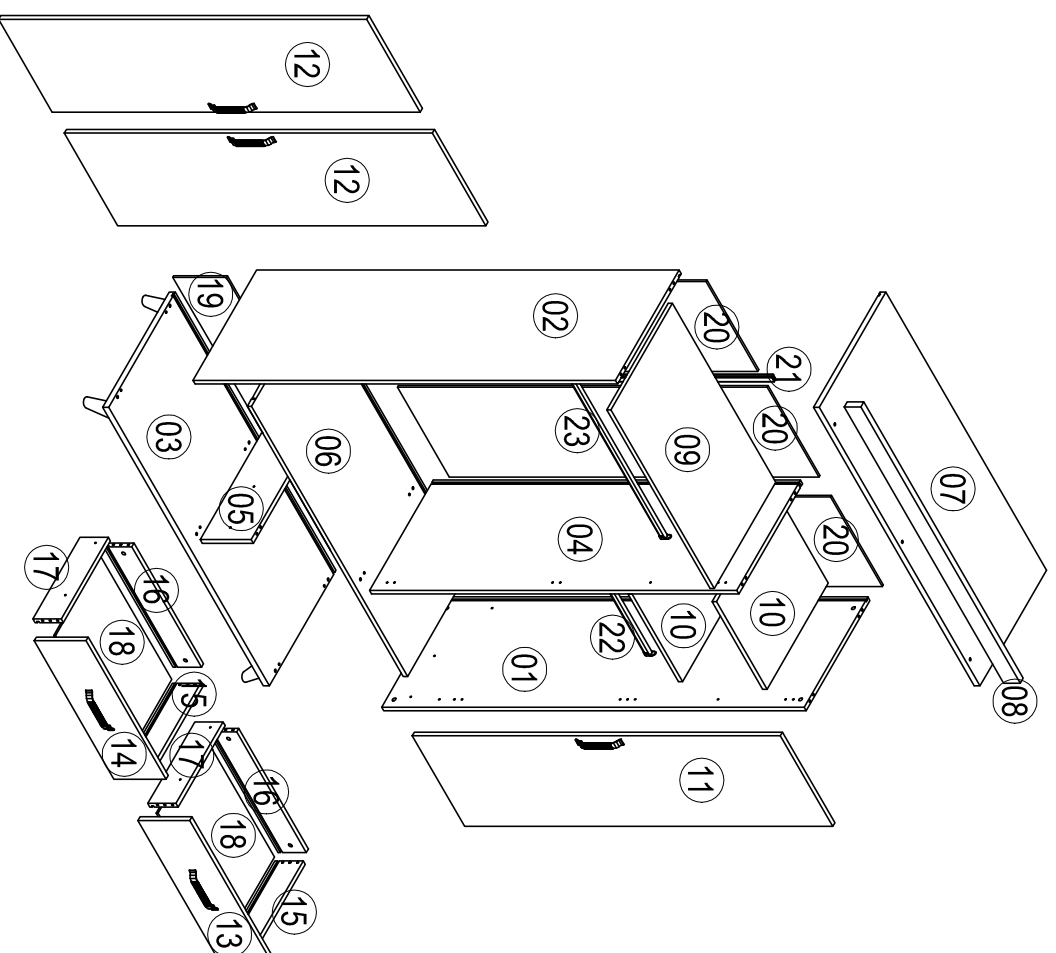

Инструкция за монтаж на трикрилен гардероб НАТУРА

Списък с елементи

	317		002		093		020		004
12 бр.		28 бр.		24 бр.		20 бр.		28 бр.	
	182		021		092		200		119
6 бр.		3 бр.		36 бр.		14 бр.		14 бр.	
	317		115		265		563		011
5 бр.		10 бр.		6 бр.		7 бр.		18 бр.	
	172		113		012		001		
350 MM		3.5x18 MM		4 бр.		6 MM			
2 комплекта		16 бр.				16 бр.			

NO	БРОЙ	РАЗМЕР	NO	БРОЙ	РАЗМЕР	NO	БРОЙ	РАЗМЕР
01	1	1796 X 541	11	1	1565 X 445	21	1	1562 X 26
02	1	1796 X 541	12	2	1565 X 445	22	1	870 X 30
03	1	1366 X 566	13	1	679 X 221	23	1	422 X 30
04	1	1561 X 541	14	1	679 X 221			
05	1	522 X 217	15	2	400 X 120			
06	1	1326 X 541	16	2	592 X 120			
07	1	1366 X 566	17	2	400 X 120			
08	1	1356 X 76	18	2	602 X 387			
09	1	878 X 522	19	1	1337 X 228			
10	2	522 X 430	20	3	1572 X 441			