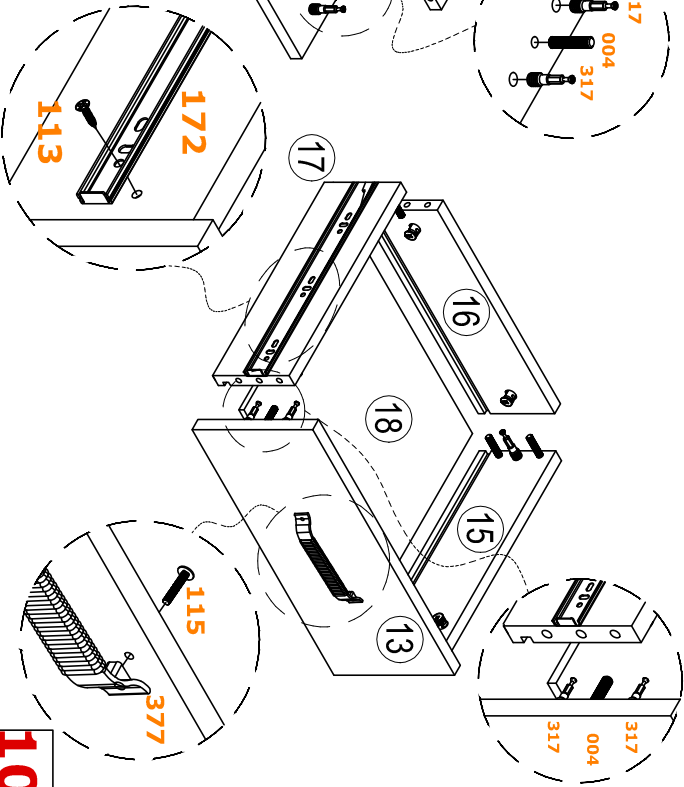

Carmen

7

8

9

10 11

Вносител: "Битен" ЕООД
гр. Пловдив, Тракия
ул. "Нестор Абджиев" 13
ЕИК: 115163890
Тел.: +359 32 27 00 27
www.bitel.bg