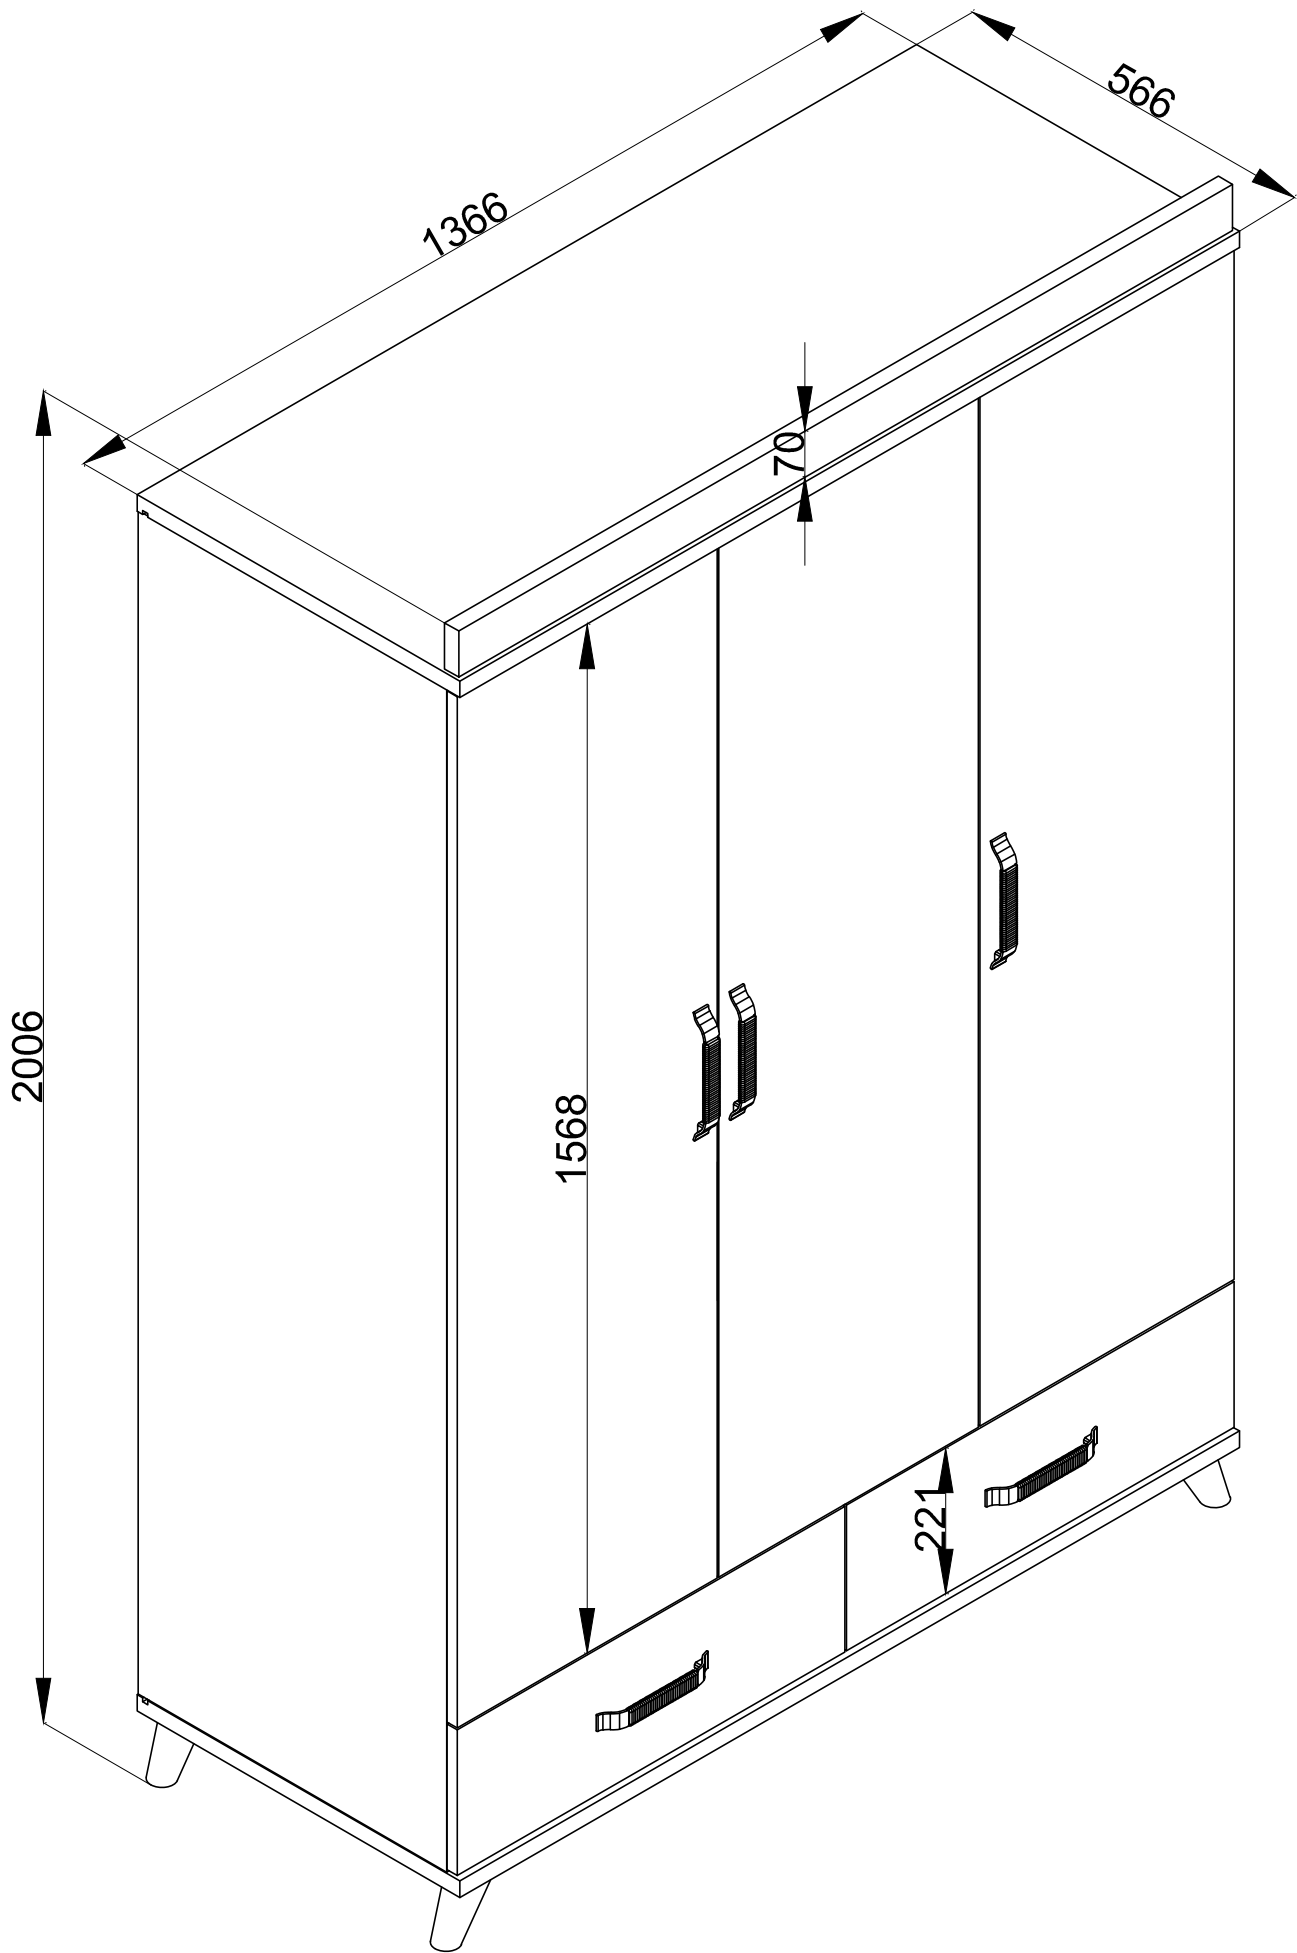

Инструкция за монтаж на трикрилен гардероб НАТУРА

Списък с елементи

	317		002		093		020		004
12 бр.		28 бр.		24 бр.		20 бр.		28 бр.	
	182		021		092		200		119
6 бр.		3 бр.		36 бр.		14 бр.		14 бр.	
	317		115		265		563		011
5 бр.		10 бр.		6 бр.		7 бр.		18 бр.	
	172		113		012		001		
350 MM		3.5x18 MM		4 бр.		6 MM			
2 комплекта		16 бр.				16 бр.			

NO	БРОЙ	РАЗМЕР	NO	БРОЙ	РАЗМЕР	NO	БРОЙ	РАЗМЕР
01	1	1796 X 541	11	1	1565 X 445	21	1	1562 X 26
02	1	1796 X 541	12	2	1565 X 445	22	1	870 X 30
03	1	1366 X 566	13	1	679 X 221	23	1	422 X 30
04	1	1561 X 541	14	1	679 X 221			
05	1	522 X 217	15	2	400 X 120			
06	1	1326 X 541	16	2	592 X 120			
07	1	1366 X 566	17	2	400 X 120			
08	1	1356 X 76	18	2	602 X 387			
09	1	878 X 522	19	1	1337 X 228			
10	2	522 X 430	20	3	1572 X 441			