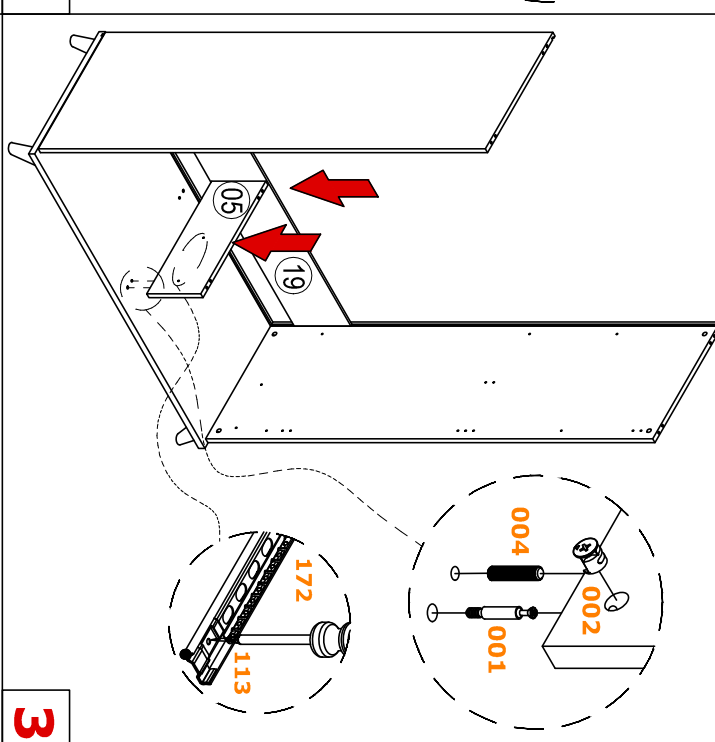

Инструкция за монтаж на трикрилен гардероб НАТУРА

Списък с елементи

	317		002		093		020		004
12 бр.		28 бр.		24 бр.		20 бр.		28 бр.	
	182		021		092		200		119
6 бр.		3 бр.		36 бр.		14 бр.		14 бр.	
	317		115		265		563		011
5 бр.		10 бр.		6 бр.		7 бр.		18 бр.	
	172		113		012		001		
350 MM		3.5x18 MM		4 бр.		6 MM			
2 комплекта		16 бр.				16 бр.			

NO	БРОЙ	РАЗМЕР	NO	БРОЙ	РАЗМЕР	NO	БРОЙ	РАЗМЕР
01	1	1796 X 541	11	1	1565 X 445	21	1	1562 X 26
02	1	1796 X 541	12	2	1565 X 445	22	1	870 X 30
03	1	1366 X 566	13	1	679 X 221	23	1	422 X 30
04	1	1561 X 541	14	1	679 X 221			
05	1	522 X 217	15	2	400 X 120			
06	1	1326 X 541	16	2	592 X 120			
07	1	1366 X 566	17	2	400 X 120			
08	1	1356 X 76	18	2	602 X 387			
09	1	878 X 522	19	1	1337 X 228			
10	2	522 X 430	20	3	1572 X 441			