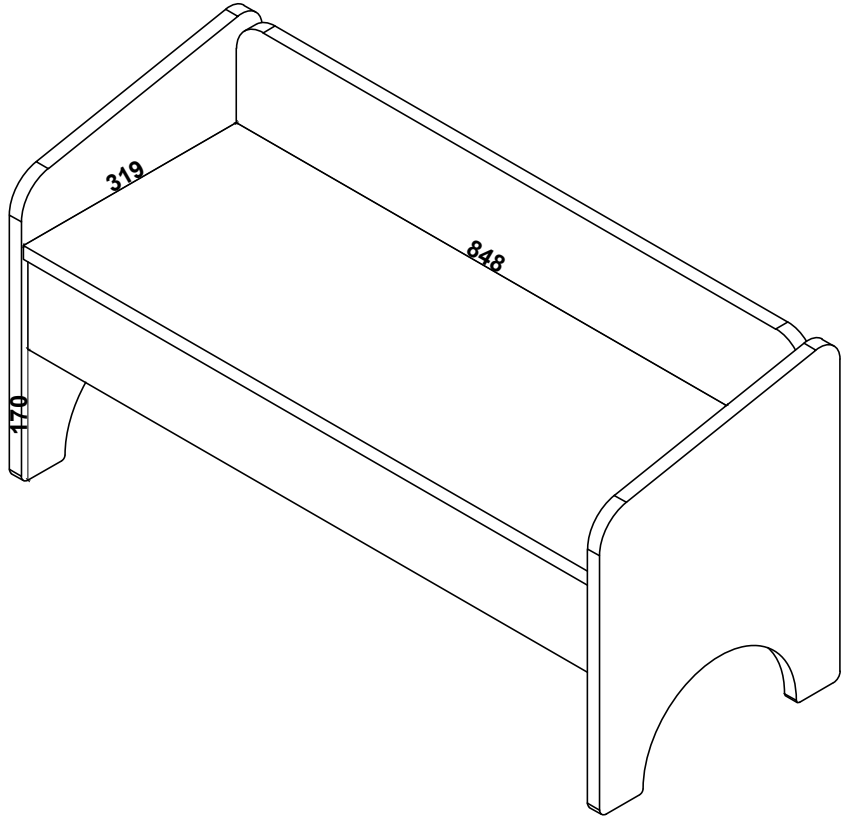

# Инструкция за монтаж на детска пейка MINIA

## Списък с елементи

	001 6 MM 10 гр.		002 10 гр.		004 8x30 MM 10 гр.		020 2 гр.		611 60X30X27 1 гр.
					092 4*18 MM 1 гр.		585 1 гр.		

NO	Брой	РАЗМЕР
01	1	447 X 362
02	1	447 X 362
03	1	848 X 319
04	1	850 X 145
05	1	848 X 120