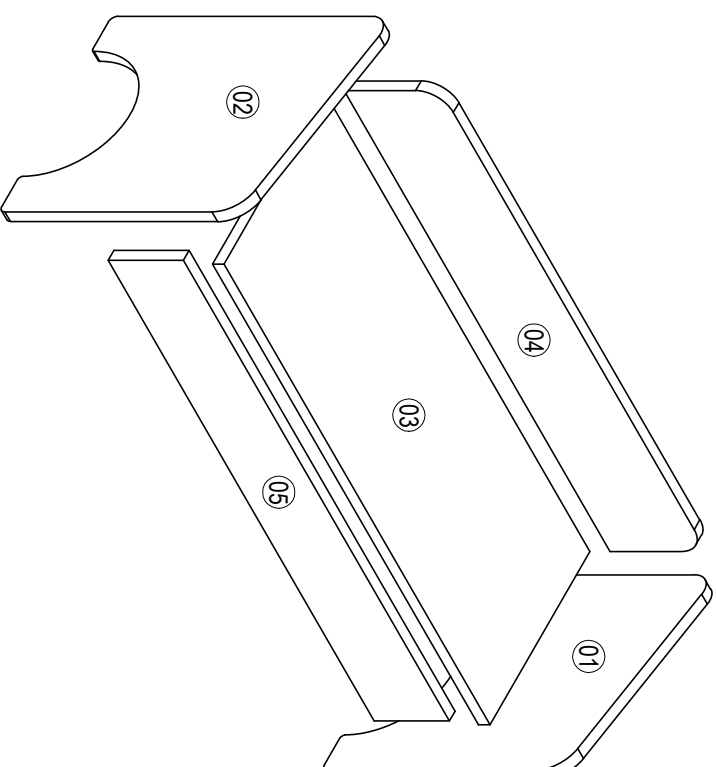

# Инструкция за монтаж на детска пейка MINIA

## Списък с елементи

	001 6 MM 10 гр.		002 10 гр.		004 8x30 MM 10 гр.		020 2 гр.		611 60X30X27 1 гр.
					092 4*18 MM 1 гр.		585 1 гр.		

NO	Брой	РАЗМЕР
01	1	447 X 362
02	1	447 X 362
03	1	848 X 319
04	1	850 X 145
05	1	848 X 120