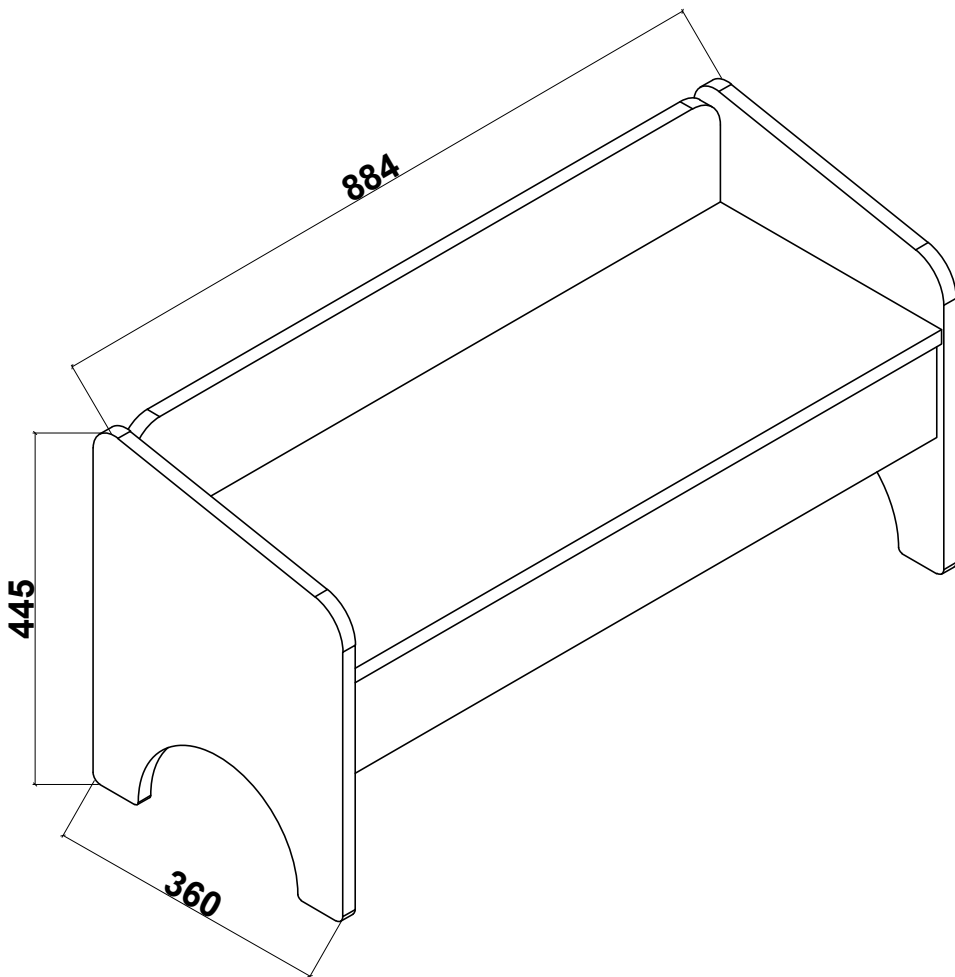

# Инструкция за монтаж на детска пейка MINIA

## Списък с елементи

	001 6 MM 10 гр.		002 10 гр.		004 8x30 MM 10 гр.		020 2 гр.		611 60X30X27 1 гр.
					092 4*18 MM 1 гр.		585 1 гр.		

NO	Брой	РАЗМЕР
01	1	447 X 362
02	1	447 X 362
03	1	848 X 319
04	1	850 X 145
05	1	848 X 120