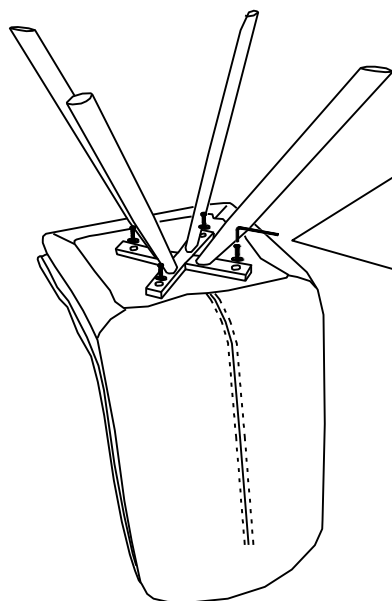

Инструкция за монтаж на трапезен стол ELY N

Carmen

A		1
B		1
C	 M6×30mm	4
D	 M6	4
E	 M5	1

Максимално натоварване: 120 кг

Вносител: "Биттел" ЕООД
гр. Пловдив, Тракия
ул. "Нестор Абаджиев" 13
ЕИК: 115163890
Тел: +359 32 27 00 27
www.bittel.bg