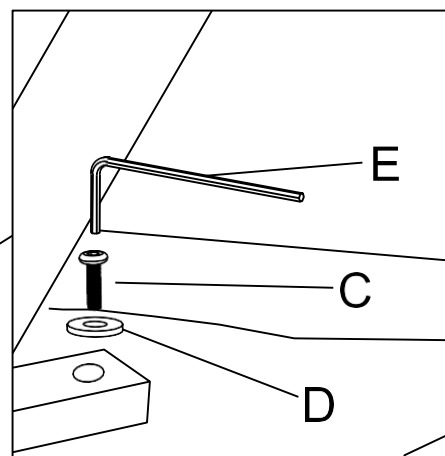

Инструкция за монтаж на трапезен стол ELY N

Carmen

A		1
B		1
C	 M6×30mm	4
D	 M6	4
E	 M5	1

Максимално натоварване: 120 кг

Вносител: "Биттел" ЕООД
гр. Пловдив, Тракия
ул. "Нестор Абаджиев" 13
ЕИК: 115163890
Тел: +359 32 27 00 27
www.bittel.bg