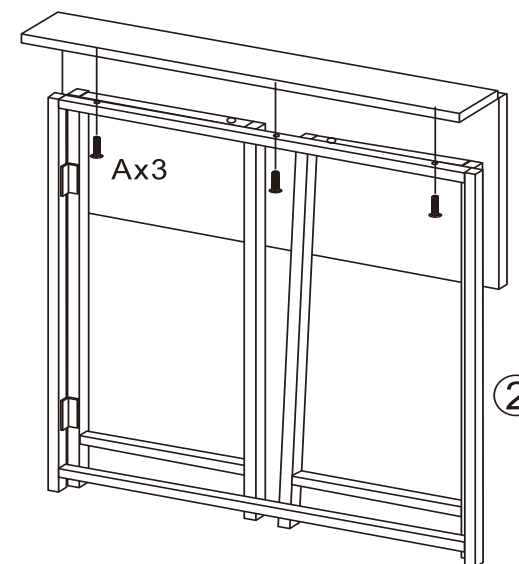

# Инструкция за монтаж на компютърно бюро VITEZ

*Carmen*

A

3 бр

M6X30mm

B

2 бр

①

1 бр

②

1 бр

1

1 бр

2

2

1/2