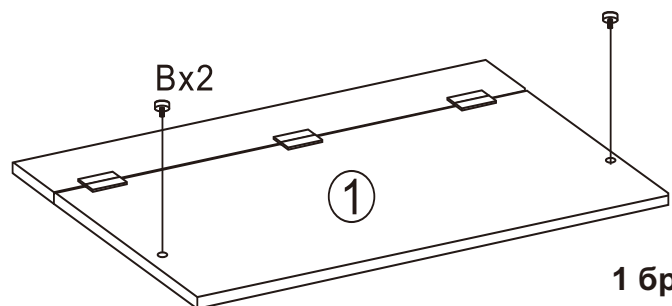

# Инструкция за монтаж на компютърно бюро VITEZ

*Carmen*

A

3 бр

M6X30mm

B

2 бр

①

1 бр

②

1 бр

1

1 бр

2

2

1/2