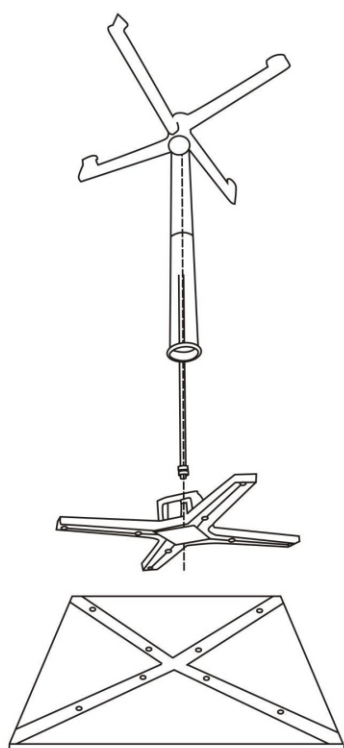

# Инструкция за монтаж на градинска маса LAFIA

 <p><b>A</b></p>		 <p><b>B</b></p>	 <p><b>C</b></p>			
 <p><b>D1</b></p>	 <p><b>D2</b></p>	 <p><b>E</b></p>		 <p><b>F</b></p>		
 <p>8 бр</p>	 <p>8 бр</p>	 <p>3 бр</p>	 <p>1 бр</p>	 <p>1 бр</p>	 <p>1 бр</p>	 <p>1 бр</p>

Моля, използвайте елементи D2 и C, за да сглобите трапезния вариант на маса LAFIA.

Моля, използвайте елементи D1, B и C, за да сглобите високия (бар) вариант на маса LAFIA.

*Carmen*

Вносител: "Биттел" ЕООД  
гр. Пловдив, Тракия  
ул. "Нестор Абаджиев" 13  
ЕИК: 115163890  
Тел: +359 32 27 00 27  
[www.bittel.bg](http://www.bittel.bg)