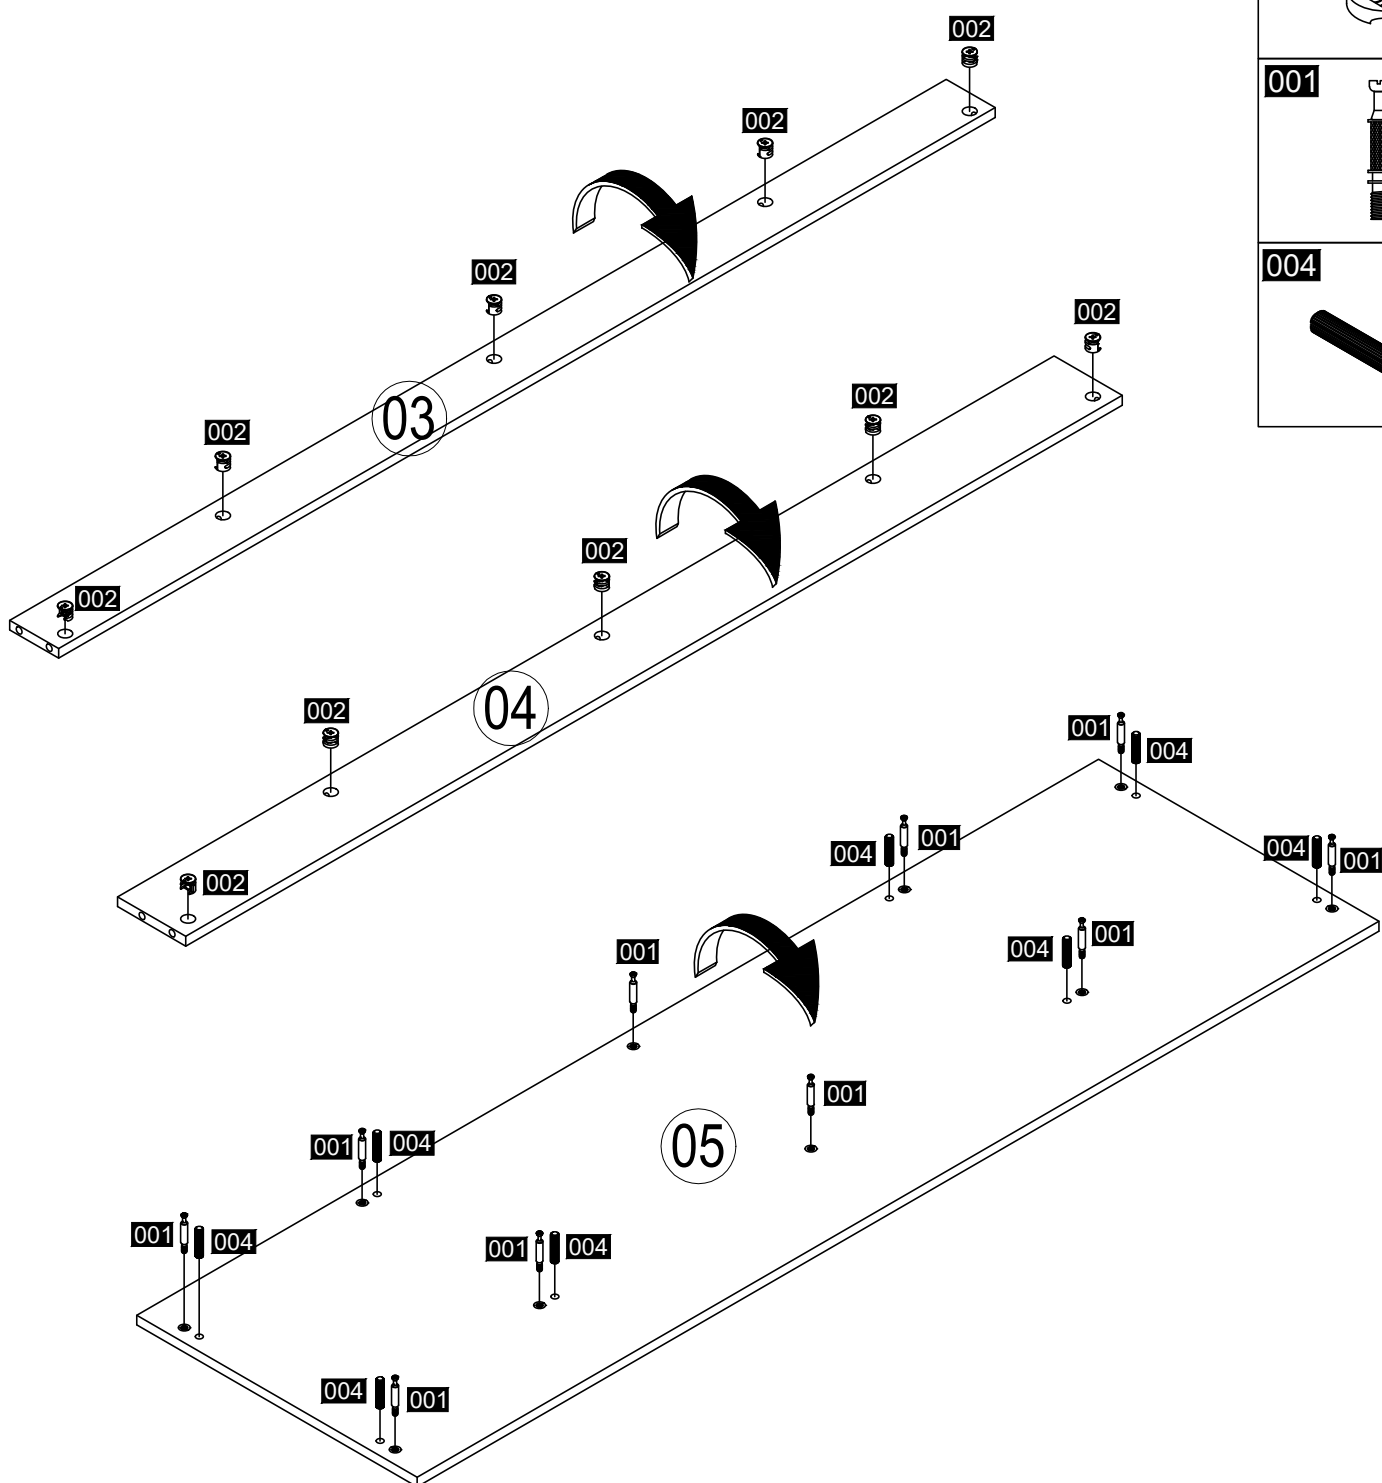

1

- 002**  4x
- 001**  4x
- 004**  4x

002		10x
001		10x
004		8x

5

Carmen

Вносител: "Биттел" ЕООД
гр. Пловдив, Тракия
ул. "Нестор Абаджиев" 13
ЕИК: 115163890
Тел: +359 32 27 00 27
www.bittel.bg

097

4x